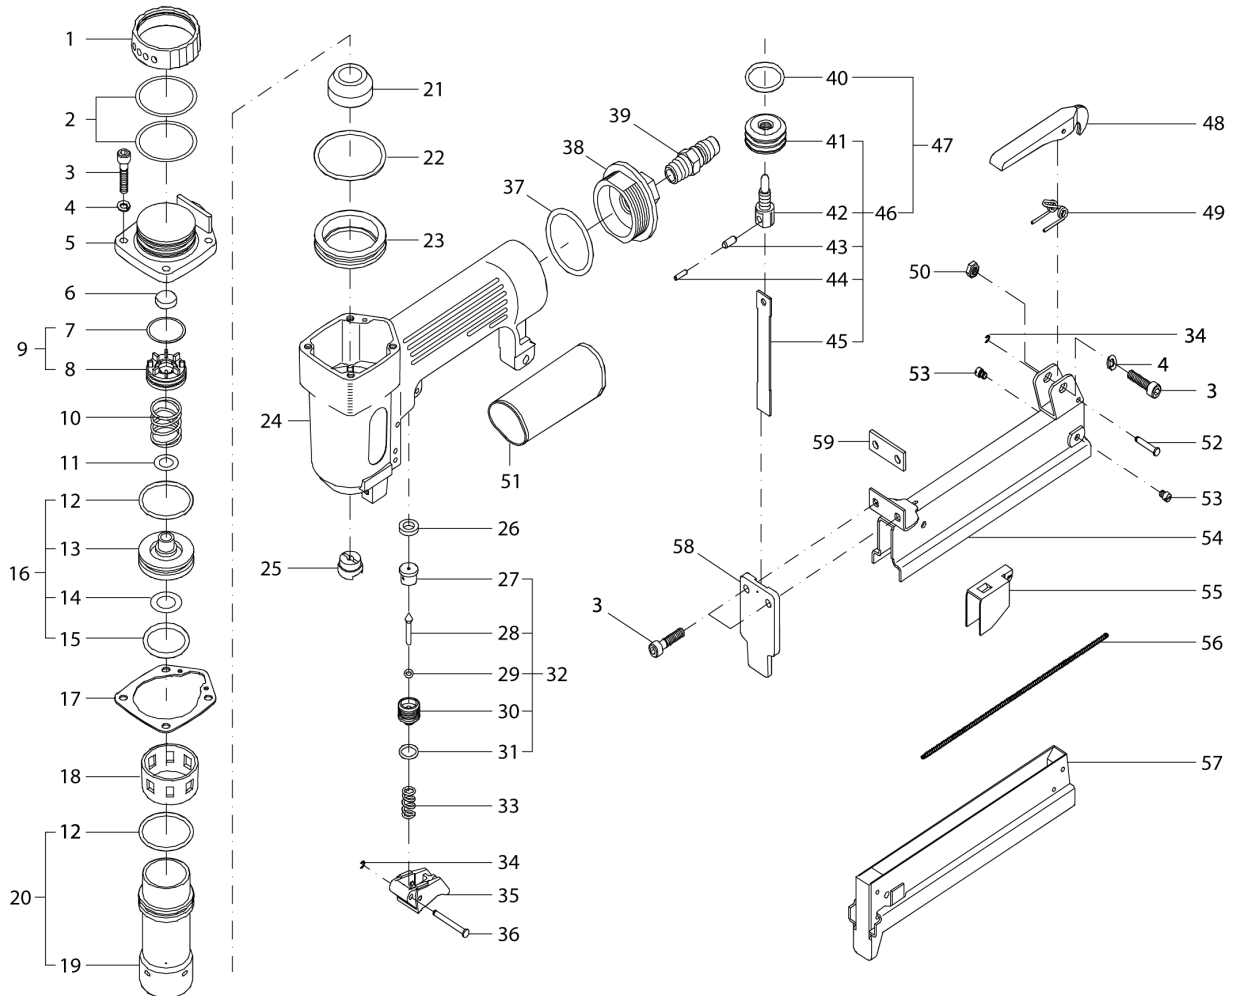

VN	VIETNAM
----	---------

Diagram / Parts List

AT1022AZ

PNEUMATIC AIR STAPLER

(VN) AT1022AZ / PNEUMATIC AIR STAPLER

VN	VIETNAM
----	---------

AT1022AZ / PNEUMATIC AIR STAPLER

Item	Sub	Parts No.	Parts Description	Qty	I/C	E/C No.	Close No.	Remark
001		A0304-0301	EXHAUST VALVE COLLAR	1				
002		A0200-0191	O RING 35.5X1.8	1				
003		A0000-0101	SCREW 5X22	6				
004		A0005-0031	WASHER #5-1.1T	4				
005		A0301-0141	CYLINDER CAP	1				
006		A0311-0121	AIR SEAL	1				
007		A0200-0241	O RING 22X1.5	1				
008		A0314-0141	EXHAUST VALVE SET	1				
009		K0300-0671	EXHAUST VALVE ASS'Y	1				
010		A0100-0221	SPRING	1				
011		A0200-0231	O RING 9.8X2.4	1				
012		A0200-0071	O RING 31X2.5	1				
013		A0308-0241	FIRING VALVE PISTON	1				
014		A0200-0251	O RING 13X3	1				
015		A0200-0081	O RING 25X3.5	1				
016		K0300-0621	HEAD VALVE PISTON SET	1				
017		A0205-0111	GASKET	1				
018		A0305-0071	COLLAR	1				
019		A0303-0011	CYLINDER	1				
020		K0300-0861	CYLINDER SET	1				
021		A0309-0011	BUMPER	1				
022		A0200-0911	O RING 39.4X3.1	1				
023		A0800-0381	SPACER	1				
024		A0401-1161	BODY	1				
025		A0310-0241	NOZZLE	1				
026		A0505-0041	SEAL,AIR	1				
027		A0503-0211	TRIGGER VALVE HEAD "POM"	1				
028		A0504-0001	TRIGGER VALVE STEM	1				
029		A0200-0321	O-RING 3.8X1.5	1				
030		A0503-0041	TRIGGER VALVE GUIDE	1				
031		A0200-0331	O-RING 9.8X1.9	1				
032		K0500-0291	TRIGGER VALVE SET	1				
033		A0100-0021	COMPRESSION SPRING	1				
034		A0005-0041	E-RING 2.5	1				
035		A0500-0191	TRIGGER	1				
036		A0006-0271	STEP PIN 2.9X29	1				
037		A0200-0131	O RING 35-3.5	1				
038		A0306-0231	TAIL COVER	1				
039		A0307-0001	AIR PLUG	1				
040		A0200-0031	O RING 21.3X3	1				
041		A0602-0021	PISTON HEAD	1			Y07438	
041-1		B0600-1751	PISTON SET	1	<	Y07438		
	D10		INC. 40			Y07438		
042		A0601-0021	DRIVER BLADE PIN	1			Y07438	
043		A0011-0051	OUTER SPRNG PN 4X10	1			Y07438	
044		A0011-0061	INNER SPRING PIN 2.5X10	1			Y07438	
045		A0600-1711	DRIVER BLADE	1			Y07438	
046		K0600-1811	PISTON SET	1				
047		B0600-1751	PISTON SET	1			Y07438	
048		A0709-0031	CLICK LEVER	1				
049		A0101-0061	TORTION SPRING	1				
050		A0004-0001	HEX. NUT M5	1				
051		A0204-0081	HANDLE GRIP	1				
052		A0006-0021	STEP PIN 5X18.6	1				
053		A0001-0131	SCREW M4	1				
054		B0700-0041	UPPER MAG. ASS'Y	1				
055		A0707-0171	PUSHER	1				
056		A0100-0131	EXTENSION SPRING	1				
057		B0700-1191	NAIL TANK ASS'Y	1				
058		A0801-0121	DRIVER GUIDE	1				
059		A0800-0021	SPACER	1				