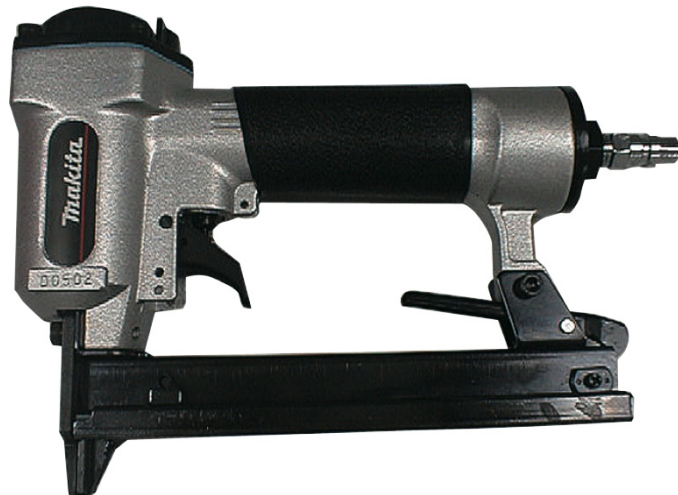

VN	VIETNAM
----	---------

Diagram / Parts List

AT1022AZ

PNEUMATIC AIR STAPLER

(VN) AT1022AZ / PNEUMATIC AIR STAPLER

VN	VIETNAM
----	---------

AT1022AZ / PNEUMATIC AIR STAPLER

Item	Sub	Parts No.	Parts Description	Qty	I/C	E/C No.	Close No.	Remark
001		A0304-0301	EXHAUST VALVE COLLAR	1				
002		A0200-0191	O RING 35.5X1.8	1				
003		A0000-0101	SCREW 5X22	6				
004		A0005-0031	WASHER #5-1.1T	4				
005		A0301-0141	CYLINDER CAP	1				
006		A0311-0121	AIR SEAL	1				
007		A0200-0241	O RING 22X1.5	1				
008		A0314-0141	EXHAUST VALVE SET	1				
009		K0300-0671	EXHAUST VALVE ASS'Y	1				
010		A0100-0221	SPRING	1				
011		A0200-0231	O RING 9.8X2.4	1				
012		A0200-0071	O RING 31X2.5	1				
013		A0308-0241	FIRING VALVE PISTON	1				
014		A0200-0251	O RING 13X3	1				
015		A0200-0081	O RING 25X3.5	1				
016		K0300-0621	HEAD VALVE PISTON SET	1				
017		A0205-0111	GASKET	1				
018		A0305-0071	COLLAR	1				
019		A0303-0011	CYLINDER	1				
020		K0300-0861	CYLINDER SET	1				
021		A0309-0011	BUMPER	1				
022		A0200-0911	O RING 39.4X3.1	1				
023		A0800-0381	SPACER	1				
024		A0401-1161	BODY	1				
025		A0310-0241	NOZZLE	1				
026		A0505-0041	SEAL,AIR	1				
027		A0503-0211	TRIGGER VALVE HEAD "POM"	1				
028		A0504-0001	TRIGGER VALVE STEM	1				
029		A0200-0321	O-RING 3.8X1.5	1				
030		A0503-0041	TRIGGER VALVE GUIDE	1				
031		A0200-0331	O-RING 9.8X1.9	1				
032		K0500-0291	TRIGGER VALVE SET	1				
033		A0100-0021	COMPRESSION SPRING	1				
034		A0005-0041	E-RING 2.5	1				
035		A0500-0191	TRIGGER	1				
036		A0006-0271	STEP PIN 2.9X29	1				
037		A0200-0131	O RING 35-3.5	1				
038		A0306-0231	TAIL COVER	1				
039		A0307-0001	AIR PLUG	1				
040		A0200-0031	O RING 21.3X3	1				
041		A0602-0021	PISTON HEAD	1			Y07438	
041-1		B0600-1751	PISTON SET	1	<	Y07438		
	D10		INC. 40			Y07438		
042		A0601-0021	DRIVER BLADE PIN	1			Y07438	
043		A0011-0051	OUTER SPRNG PN 4X10	1			Y07438	
044		A0011-0061	INNER SPRING PIN 2.5X10	1			Y07438	
045		A0600-1711	DRIVER BLADE	1			Y07438	
046		K0600-1811	PISTON SET	1				
047		B0600-1751	PISTON SET	1			Y07438	
048		A0709-0031	CLICK LEVER	1				
049		A0101-0061	TORTION SPRING	1				
050		A0004-0001	HEX. NUT M5	1				
051		A0204-0081	HANDLE GRIP	1				
052		A0006-0021	STEP PIN 5X18.6	1				
053		A0001-0131	SCREW M4	1				
054		B0700-0041	UPPER MAG. ASS'Y	1				
055		A0707-0171	PUSHER	1				
056		A0100-0131	EXTENSION SPRING	1				
057		B0700-1191	NAIL TANK ASS'Y	1				
058		A0801-0121	DRIVER GUIDE	1				
059		A0800-0021	SPACER	1				