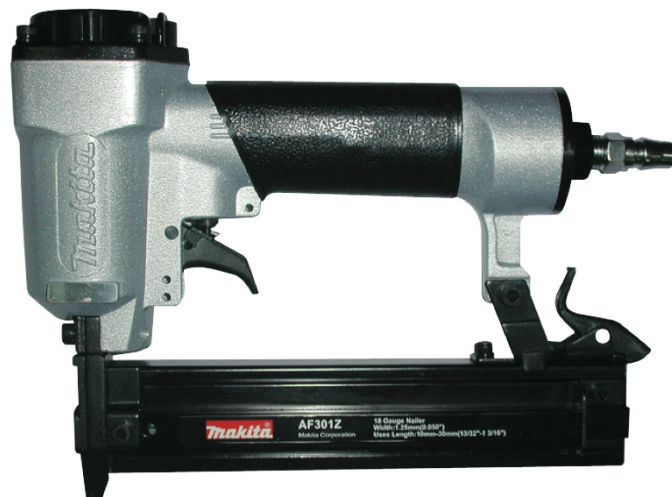

VN	VIETNAM
----	---------

Diagram / Parts List

AF301Z

PNEUMATIC BRAD NAILER

(VN) AF301Z / PNEUMATIC BRAD NAILER

VN	VIETNAM
-----------	----------------

AF301Z / PNEUMATIC BRAD NAILER

Item	Sub	Parts No.	Parts Description	Qty	I/C	E/C No.	Close No.	Remark
001		A0304-0301	EXHAUST VALVE COLLAR	1				
002		A0200-0191	O RING 35.5X1.8	2				
003		A0000-0101	SCREW 5X22	6				
004		A0005-0031	WASHER #5-1.1T	5				
005		A0301-0141	CYLINDER CAP	1				
006		A0311-0121	AIR SEAL	1				
007		A0100-0221	SPRING	1				
008		A0200-0231	O RING 9.8X2.4	1				
009		A0200-0071	O RING 31X2.5	2				
010		A0308-0241	FIRING VALVE PISTON	1				
011		A0205-0111	GASKET	1				
012		A0305-0071	COLLAR	1				
013		A0303-0011	CYLINDER	1				
014		A0309-0011	BUMPER	1				
015		A0200-0911	O RING 39.4X3.1	1				
016		A0800-0381	SPACER	1				
017		A0401-1161	BODY	1				
018		A0310-0241	NOZZLE	1				
019		A0505-0041	SEAL,AIR	1				
020		A0503-0211	TRIGGER VALVE HEAD "POM"	1				
021		B0700-1401	MAGAZINE ASS'Y	1				
022		A0200-0321	O-RING 3.8X1.5	1				
023		A0504-0001	TRIGGER VALVE STEM	1				
024		A0503-0041	TRIGGER VALVE GUIDE	1				
025		A0200-0331	O-RING 9.8X1.9	1				
026		A0100-0021	COMPRESSION SPRING	1				
027		A0005-0041	E-RING 2.5	2				
028		A0500-0191	TRIGGER	1				
029		A0006-0271	STEP PIN 2.9X29	1				
030		A0200-0131	O RING 35-3.5	1				
031		A0306-0231	TAIL COVER	1				
032		A0307-0001	AIR PLUG	1				
033		A0200-0031	O RING 21.3X3	1				
034		A0602-0021	PISTON HEAD	1			Y07438	
034-1		B0600-1761	PISTON SET AF301Z	1	<	Y07438		
	D10		INC. 33			Y07438		
035		A0601-0021	DRIVER BLADE PIN	1			Y07438	
036		A0011-0051	OUTER SPRNG PN 4X10	1			Y07438	
037		A0011-0061	INNER SPRING PIN 2.5X10	1			Y07438	
038		A0600-1721	DRIVER BLADE	1			Y07438	
039		A0800-0081	SPACER	1				
040		A0801-1041	DRIVER GUIDE	1				
041		A0000-0021	SCREW 4X16	2				
042		A0011-0221	SPRING PIN 2X12	2				
043		A0801-1291	DRIVER GUIDE	1				
044		A0000-0011	SCREW 4X8	5				
045		A0005-0051	WASHER #4-0.9T	4				
046		A0004-0001	HEX. NUT M5	1				
047		A0709-0011	CLICK LEVER	1				
048		A0101-0051	TORSION SPRING	1				
049		A0706-0241	SUPPORT	1				
050		A0006-0041	STEP PIN 5X16.7	1				
051		A0000-0081	SCREW 5X18	1				
052		B0600-1761	PISTON SET AF301Z	1			Y07438	
053		A0708-0131	STEEL BAR	1				
054		A0100-0031	COMPRESSION SPRING	1				
055		B0700-2291	CLICK LEVER SET	1				
056		A0716-0121	END STOPPER	1				
057		A0707-0471	PUSHER	1				
058		A0706-0701	SPRING HOLDER	1				
059		A0719-0161	STOPPER	1				
060		A0716-0131	FRONT STOPPER	1				
061		A0200-0241	O RING 22X1.5	1				
062		A0314-0141	EXHAUST VALVE SET	1				
063		A0200-0251	O RING 13X3	1				