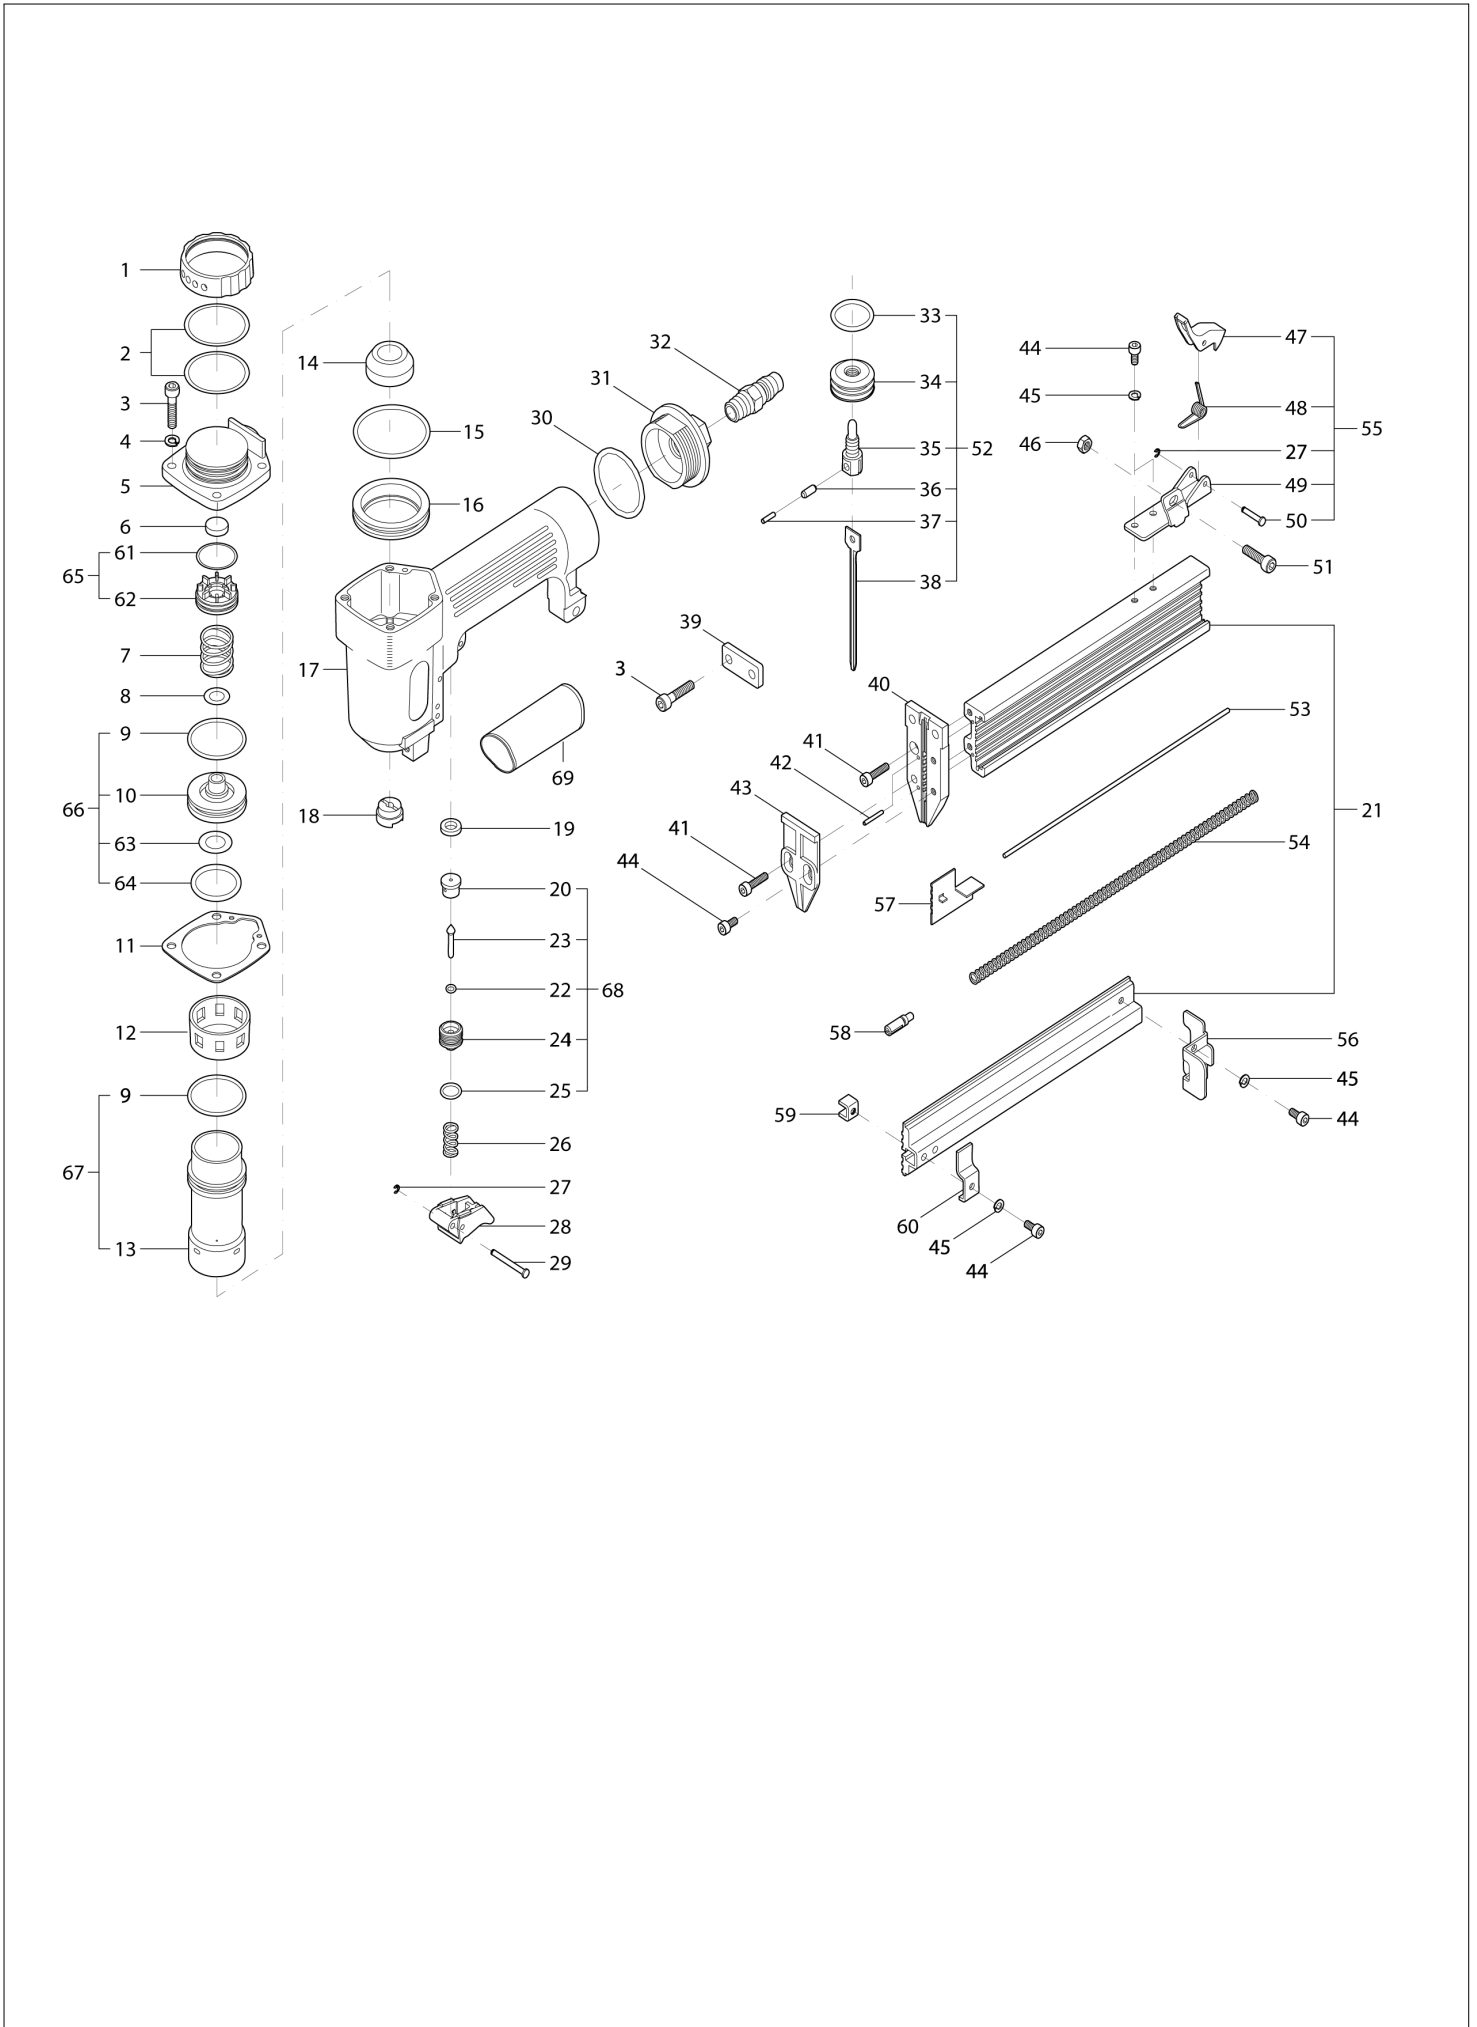

VN	VIETNAM
----	---------

Diagram / Parts List

AF301Z

PNEUMATIC BRAD NAILER

(VN) AF301Z / PNEUMATIC BRAD NAILER

VN	VIETNAM
-----------	----------------

AF301Z / PNEUMATIC BRAD NAILER

Item	Sub	Parts No.	Parts Description	Qty	I/C	E/C No.	Close No.	Remark
001		A0304-0301	EXHAUST VALVE COLLAR	1				
002		A0200-0191	O RING 35.5X1.8	2				
003		A0000-0101	SCREW 5X22	6				
004		A0005-0031	WASHER #5-1.1T	5				
005		A0301-0141	CYLINDER CAP	1				
006		A0311-0121	AIR SEAL	1				
007		A0100-0221	SPRING	1				
008		A0200-0231	O RING 9.8X2.4	1				
009		A0200-0071	O RING 31X2.5	2				
010		A0308-0241	FIRING VALVE PISTON	1				
011		A0205-0111	GASKET	1				
012		A0305-0071	COLLAR	1				
013		A0303-0011	CYLINDER	1				
014		A0309-0011	BUMPER	1				
015		A0200-0911	O RING 39.4X3.1	1				
016		A0800-0381	SPACER	1				
017		A0401-1161	BODY	1				
018		A0310-0241	NOZZLE	1				
019		A0505-0041	SEAL,AIR	1				
020		A0503-0211	TRIGGER VALVE HEAD "POM"	1				
021		B0700-1401	MAGAZINE ASS'Y	1				
022		A0200-0321	O-RING 3.8X1.5	1				
023		A0504-0001	TRIGGER VALVE STEM	1				
024		A0503-0041	TRIGGER VALVE GUIDE	1				
025		A0200-0331	O-RING 9.8X1.9	1				
026		A0100-0021	COMPRESSION SPRING	1				
027		A0005-0041	E-RING 2.5	2				
028		A0500-0191	TRIGGER	1				
029		A0006-0271	STEP PIN 2.9X29	1				
030		A0200-0131	O RING 35-3.5	1				
031		A0306-0231	TAIL COVER	1				
032		A0307-0001	AIR PLUG	1				
033		A0200-0031	O RING 21.3X3	1				
034		A0602-0021	PISTON HEAD	1			Y07438	
034-1		B0600-1761	PISTON SET AF301Z	1	<	Y07438		
	D10		INC. 33			Y07438		
035		A0601-0021	DRIVER BLADE PIN	1			Y07438	
036		A0011-0051	OUTER SPRNG PN 4X10	1			Y07438	
037		A0011-0061	INNER SPRING PIN 2.5X10	1			Y07438	
038		A0600-1721	DRIVER BLADE	1			Y07438	
039		A0800-0081	SPACER	1				
040		A0801-1041	DRIVER GUIDE	1				
041		A0000-0021	SCREW 4X16	2				
042		A0011-0221	SPRING PIN 2X12	2				
043		A0801-1291	DRIVER GUIDE	1				
044		A0000-0011	SCREW 4X8	5				
045		A0005-0051	WASHER #4-0.9T	4				
046		A0004-0001	HEX. NUT M5	1				
047		A0709-0011	CLICK LEVER	1				
048		A0101-0051	TORSION SPRING	1				
049		A0706-0241	SUPPORT	1				
050		A0006-0041	STEP PIN 5X16.7	1				
051		A0000-0081	SCREW 5X18	1				
052		B0600-1761	PISTON SET AF301Z	1			Y07438	
053		A0708-0131	STEEL BAR	1				
054		A0100-0031	COMPRESSION SPRING	1				
055		B0700-2291	CLICK LEVER SET	1				
056		A0716-0121	END STOPPER	1				
057		A0707-0471	PUSHER	1				
058		A0706-0701	SPRING HOLDER	1				
059		A0719-0161	STOPPER	1				
060		A0716-0131	FRONT STOPPER	1				
061		A0200-0241	O RING 22X1.5	1				
062		A0314-0141	EXHAUST VALVE SET	1				
063		A0200-0251	O RING 13X3	1				