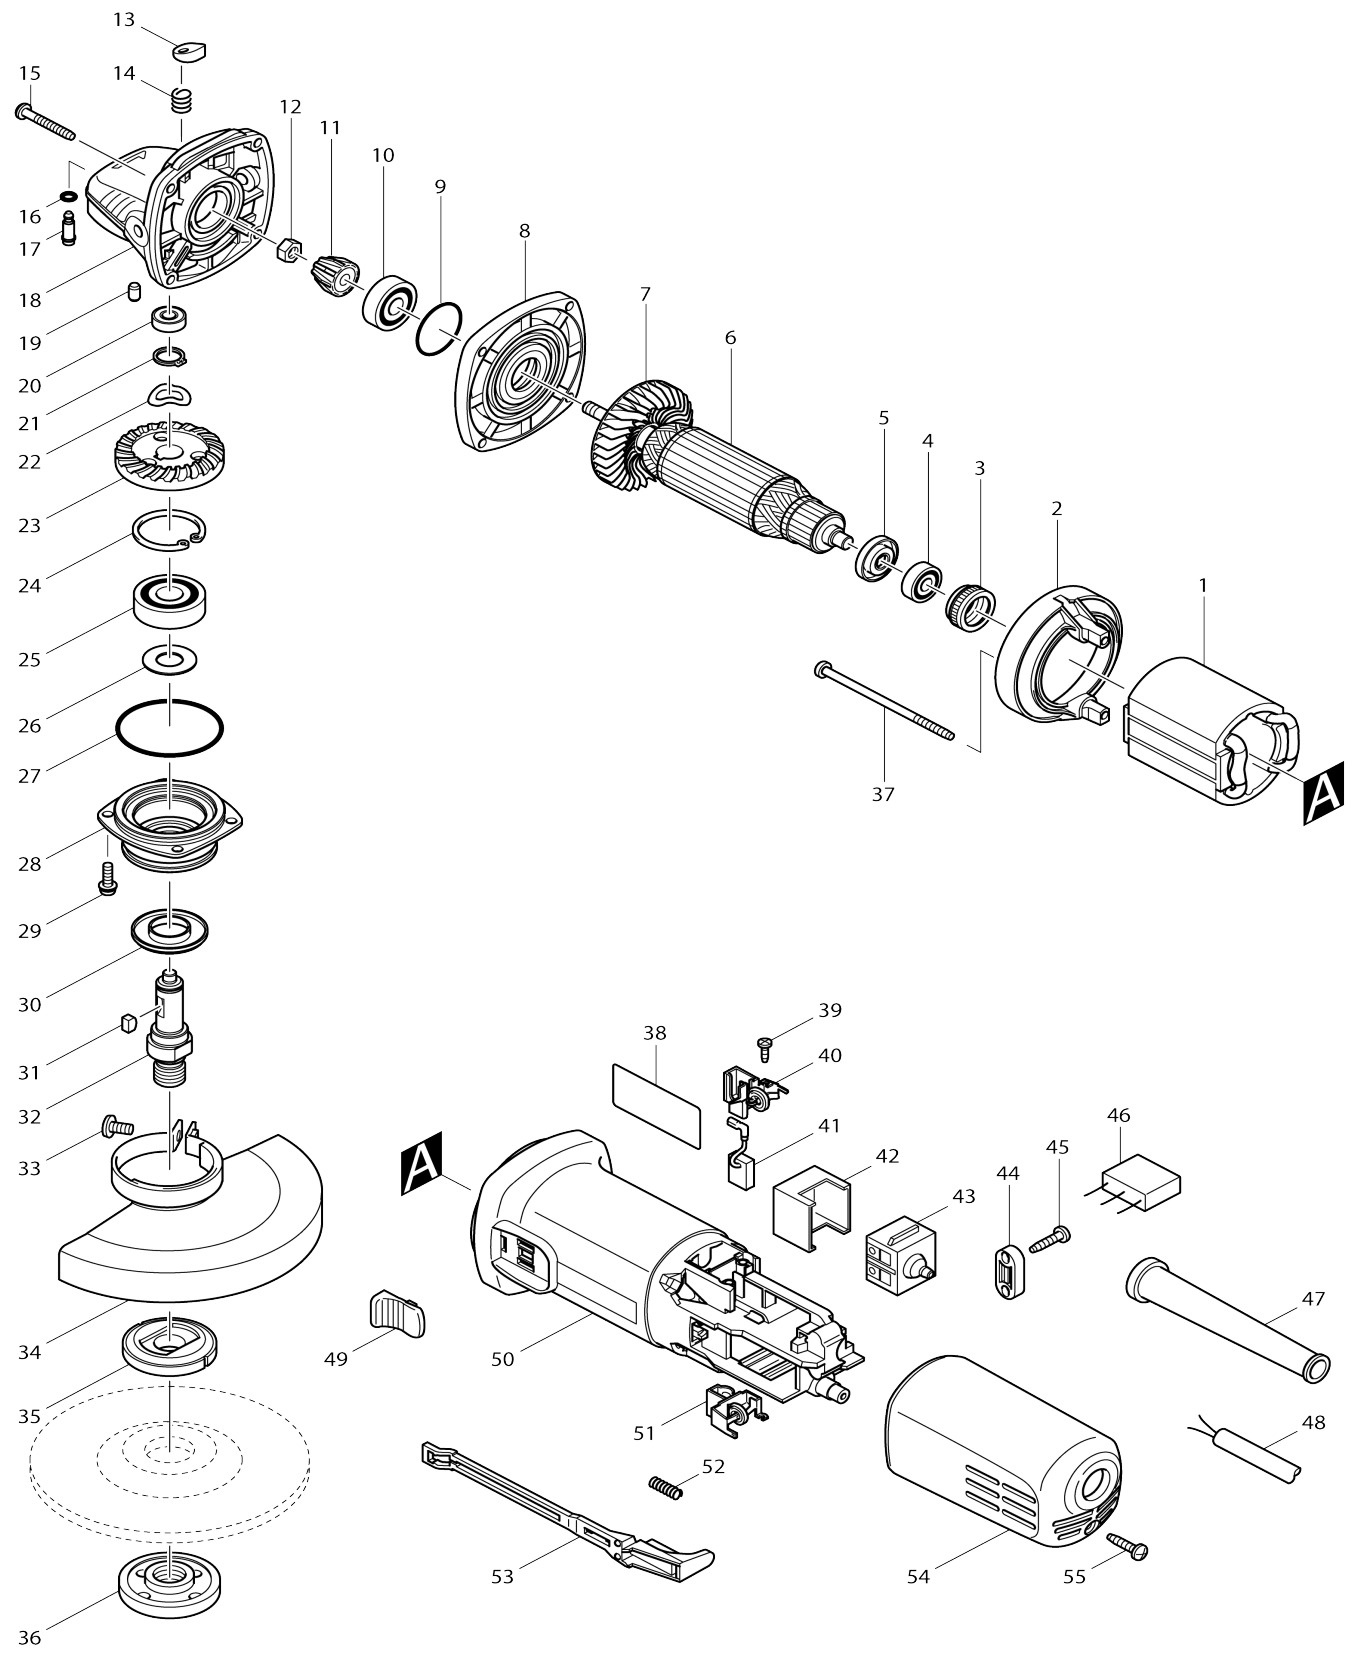

Model No.9558HN 125MM ANGLE GRINDER

Model No.9558HN 125MM ANGLE GRINDER

Item No.	Parts No.	Description	Interchangability	Q'ty	New/Old	Sales Price (VND)	Purchase Price(VND)	Note1	Note2
001	621708-9	FIELD 220-240V		1					
002	418770-1	BAFFLE PLATE		1	*				
002-1	457791-8	BAFFLE PLATE	<	1					
003	421868-5	LABYRINTH RUBBER RING 19		1	*				
003-1	422768-2	LABYRINTH RUBBER RING19	<	1					
004	210034-7	BALL BEARING 607LLB		1					
005	681636-0	INSULATION WASHER		1					
006	515613-9	ARMATURE ASS'Y 220-240V		1					
006		INC. 4,5,7							
007	240076-7	FAN 56		1					
008	317821-6	GEAR HOUSING COVER		1					
009	213445-5	O-RING 26		1					
010	210042-8	BALL BEARING 629LLB		1					
011	227541-3	SPIRAL BEVEL GEAR 10		1					
012	252186-8	HEX. NUT M6		1					
013	417771-6	PIN CAP		1					
014	233376-2	COMPRESSION SPRING 8		1					
015	266361-0	TAPPING SCREW 4X30		4	*				
015-1	265654-2	TAPPING SCREW 4X30	O	4					
016	213960-9	O RING 5		1					
017	256486-8	SHOULDER PIN 4		1					
018	317814-3	GEAR HOUSING		1	*				
018-1	318051-2	GEAR HOUSING	O	1					
019	263002-9	RUBBER PIN 4		1					
020	210033-9	BALL BEARING 696ZZ		1					
021	961052-5	RETAINING RING (EXT) S-12		1	*				
021-1	233950-6	RING SPRING 11	S	1					
022	267794-2	WAVE WASHER 12		1	*				
023	227542-1	SPIRAL BEVEL GEAR 37		1	*				
023-1	227B90-2	SPIRAL BEVEL GEAR 37	S	1					
024	962151-6	RETAINING RING R-32		1					
025	211129-9	BALL BEARING 6201DDW		1					
026	267238-2	FLAT WASHER 12		1					
027	213622-9	O RING 45		1					
028	317819-3	BEARING BOX		1					
029	265099-4	PAN HEAD SCREW M4X14		4					
030	345464-4	LABYRINTH RING		1					
031	254011-9	WOODRUFF KEY 4		1	*				
032	324489-1	SPINDLE		1	*				
032-1	324954-0	SPINDLE	S	1					
033	265103-9	PAN HEAD SCREW M5X14		1					
034	125268-8	WHEEL COVER ASS'Y		1					
034		INC. 33							
035	224415-9	INNER FLANGE 42		1					
036	224554-5	LOCK NUT 14-45		1					
037	266345-8	TAPPING SCREW 4X80		2	*				
037-1	265A28-3	TAPPING SCREW 4X80	O	2					