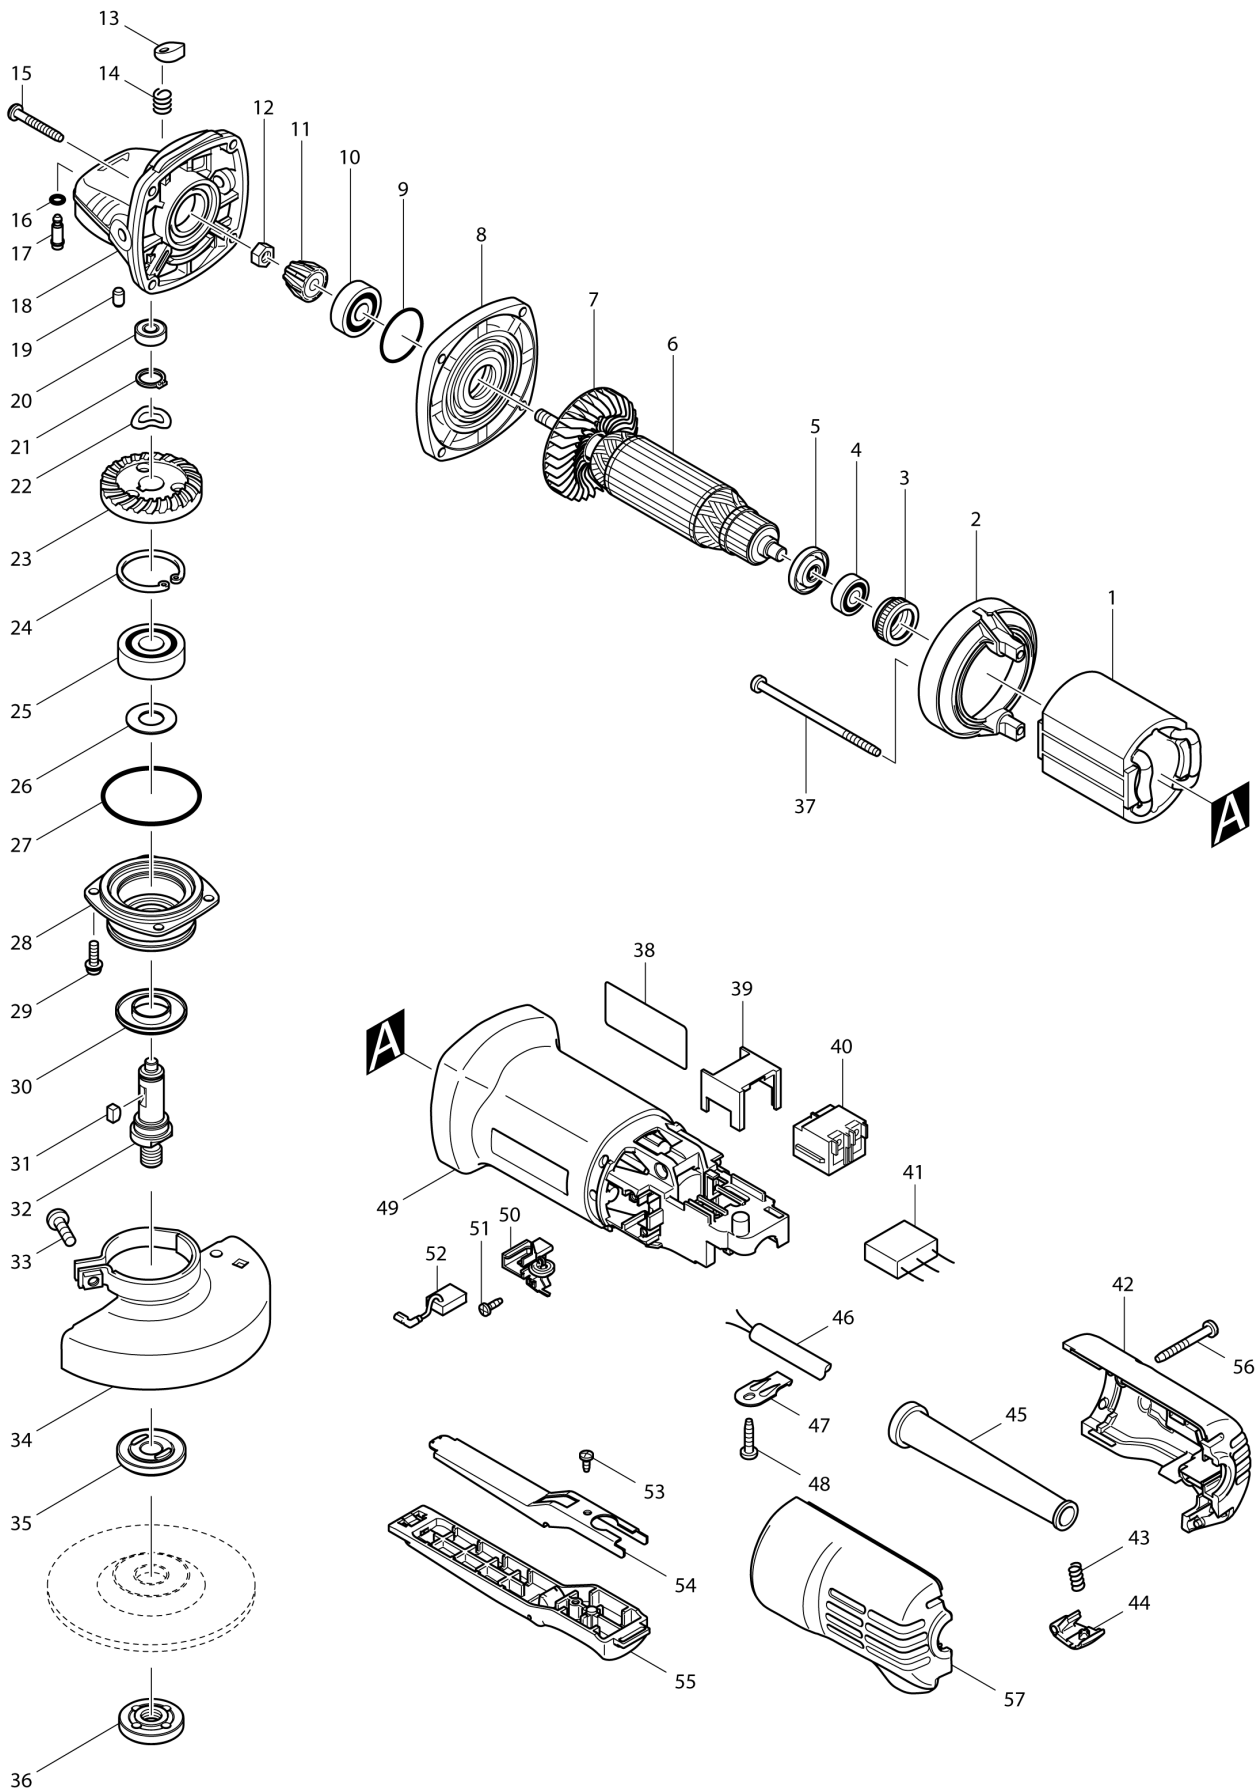

(VN) 9556HP / 100MM ANGLE GRINDER

VN	VIETNAM

9556HP / 100MM ANGLE GRINDER

Item	Sub	Parts No.	Parts Description	Qty	I/C	E/C No.	Close No.	Remark
001		621708-9	FIELD 220-240V	1				
002		418770-1	BAFFLE PLATE	1			B9212	
002-1		457791-8	BAFFLE PLATE	1	<	B9212		
003		421868-5	LABYRINTH RUBBER RING 19	1				
004		210034-7	BALL BEARING 607LLB	1				
005		681636-0	INSULATION WASHER	1				
006		515613-9	ARMATURE ASS'Y 220-240V	1				
	D10		INC. 4,5,7					
007		240076-7	FAN 56	1				
008		317821-6	GEAR HOUSING COVER	1				
009		213445-5	O-RING 26	1				
010		210042-8	BALL BEARING 629LLB	1				
011		227541-3	SPIRAL BEVEL GEAR 10	1				
012		252186-8	HEX. NUT M6	1				
013		417771-6	PIN CAP	1				
014		233376-2	COMPRESSION SPRING 8	1				
015		266361-0	TAPPING SCREW 4X30	4			Z36842	
015-1		265654-2	TAPPING SCREW 4X30	4	O	Z36842		
016		213960-9	O RING 5	1				
017		256486-8	SHOULDER PIN 4	1				
018		317814-3	GEAR HOUSING	1			C7917	
018-1		318051-2	GEAR HOUSING	1	O	C7917		
019		263002-9	RUBBER PIN 4	1				
020		210033-9	BALL BEARING 696ZZ	1				
021		961052-5	RETAINING RING S-12	1				
022		267794-2	WAVE WASHER 12	1				
023		227542-1	SPIRAL BEVEL GEAR 37	1				
024		962151-6	RETAINING RING R-32	1				
025		211129-9	BALL BEARING 6201DDW	1				
026		267238-2	FLAT WASHER 12	1				
027		213622-9	O RING 45	1				
028		317819-3	BEARING BOX	1				
029		265099-4	PAN HEAD SCREW M4X14	4				
030		345464-4	LABYRINTH RING	1				
031		254011-9	WOODRUFF KEY 4	1				
032		324488-3	SPINDLE	1				
033		265103-9	PAN HEAD SCREW M5X14	1				
034		125266-2	WHEEL COVER 100 ASSEMBLY	1			B6931	
	D10		INC. 33				B6931	
034-1		125266-2	WHEEL COVER 100 ASSEMBLY	1	O	B6931		
	D10		INC. 33			B6931		
035		224314-5	INNER FLANGE 30	1				
036		224559-5	LOCK NUT 10-30	1				
037		266345-8	TAPPING SCREW 4X80	2			C8288	
037-1		265A28-3	TAPPING SCREW 4X80	2	O	C8288		
038		865896-4	9556HP NAME PLATE	1				
039		418729-8	SPACER	1				
040		650560-8	SWITCH DPX-2110-R	1			93182	
040-1		651947-7	SWITCH 1247.0302	1	O	93182	Z36842	
040-2		650621-4	SWITCH PS10	1	O	Z36842		
042		183943-2	REAR COVER SET	1			DA855	
	D10		INC. 57				DA855	
042-1		183U00-2	REAR COVER SET	1	<	DA855		
	D10		INC. 57			DA855		
043		231252-4	COMPRESSION SPRING 6	1				
044		418842-2	LOCK ON BUTTON	1				
045		682566-8	CORD GUARD 10	1				
046		691015-4	POWER SUPPLY CORD 0.75-2-2.5	1				
047		687169-3	STRAIN RELIEF	1				
048		266326-2	TAPPING SCREW 4X18	1			Z36842	
048-1		265652-6	TAPPING SCREW 4X18	1	O	Z36842		
049		418838-3	MOTOR HOUSING	1				
050		643760-7	BRUSH HOLDER	2				
051		266007-8	TAPPING SCREW BIND PT 3X10	4				
052		194486-9	CARBON BRUSH CB-325/CB-329	1			85070	

Interchange
O : Yes
X : No
< : the new part can be substituted for the current.
> : the current part can be substituted for the new.
S : Interchangeable as a set.