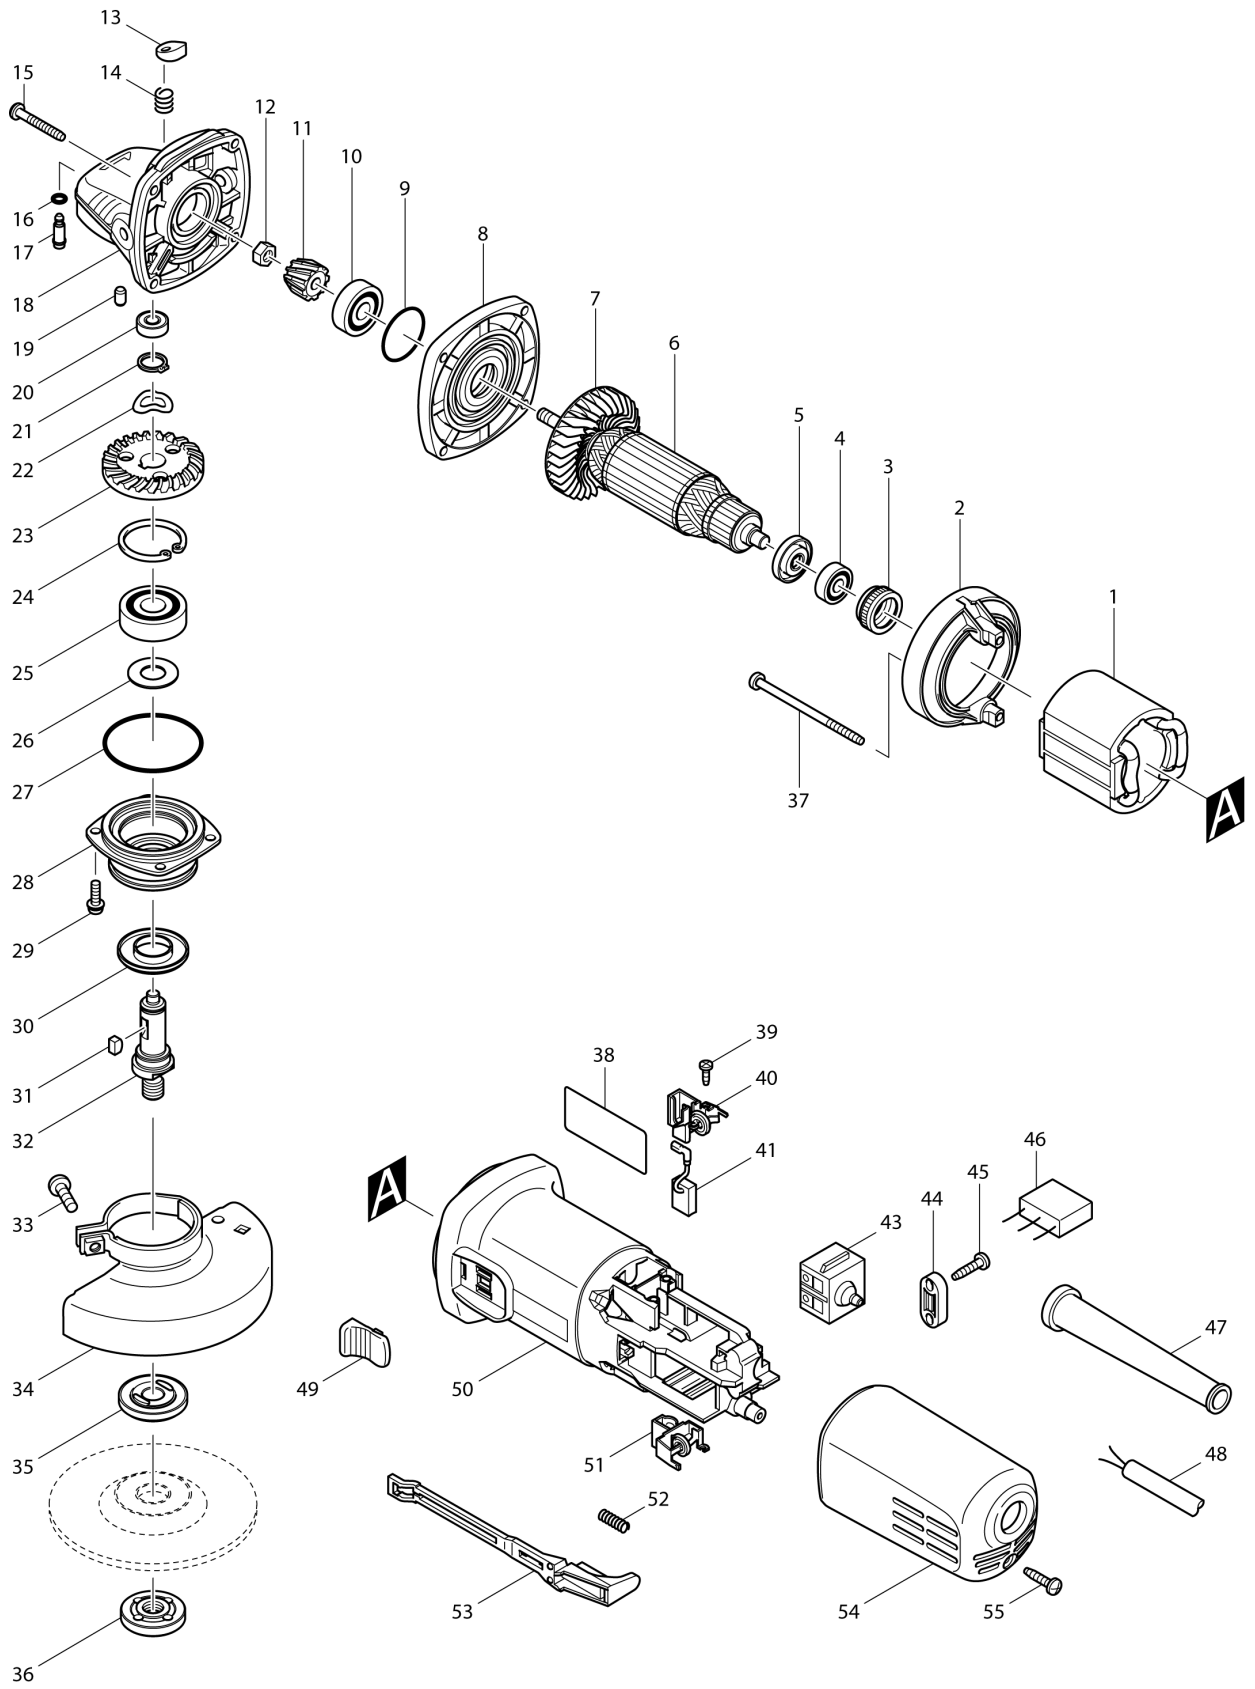

VN	VIETNAM
----	---------

Diagram / Parts List

9553NB

100MM ANGLE GRINDER

(VN) 9553NB / 100MM ANGLE GRINDER

VN	VIETNAM
-----------	----------------

9553NB / 100MM ANGLE GRINDER

Item	Sub	Parts No.	Parts Description	Qty	I/C	E/C No.	Close No.	Remark
001		621713-6	FIELD 220-240V	1				
002		418795-5	BAFFLE PLATE	1			B9330	
002-1		457793-4	BAFFLE PLATE	1	<	B9330		
003		421868-5	LABYRINTH RUBBER RING 19	1				
004		210034-7	BALL BEARING 607LLB	1				
005-1		681636-0	INSULATION WASHER	1				
006		515619-7	ARMATURE ASS'Y 220-240V	1				
	D10		INC. 4,5,7					
007		240076-7	FAN 56	1				
008		317821-6	GEAR HOUSING COVER	1				
009		213445-5	O-RING 26	1				
010-2		210042-8	BALL BEARING 629LLB	1				
011		227471-8	SPIRAL BEVEL GEAR 11	1				
012		252186-8	HEX. NUT M6	1				
013		417771-6	PIN CAP	1				
014		233376-2	COMPRESSION SPRING 8	1				
015		266361-0	TAPPING SCREW 4X30	4			C0991	
015-1		265654-2	TAPPING SCREW 4X30	4	O	C0991		
016		213960-9	O RING 5	1				
017		256486-8	SHOULDER PIN 4	1				
018		317814-3	GEAR HOUSING	1			C7917	
018-1		318051-2	GEAR HOUSING	1	O	C7917		
019		263002-9	RUBBER PIN 4	1				
020		210033-9	BALL BEARING 696ZZ	1				
021		961052-5	RETAINING RING S-12	1				
022		267794-2	WAVE WASHER 12	1				
023-1		227506-5	SPIRAL BEVEL GEAR 36	1				
024		962151-6	RETAINING RING R-32	1				
025		211129-9	BALL BEARING 6201DDW	1				
026		267238-2	FLAT WASHER 12	1				
027		213622-9	O RING 45	1				
028		317819-3	BEARING BOX	1				
029		265099-4	PAN HEAD SCREW M4X14	4				
030		345464-4	LABYRINTH RING	1				
031		254011-9	WOODRUFF KEY 4	1				
032		324488-3	SPINDLE	1				
033		265103-9	PAN HEAD SCREW M5X14	1				
034		125266-2	WHEEL COVER 100 ASSEMBLY	1			B6931	
	D10		INC. 33				B6931	
034-1		125266-2	WHEEL COVER 100 ASSEMBLY	1	O	B6931		
	D10		INC. 33			B6931		
035		224314-5	INNER FLANGE 30	1				
036		224559-5	LOCK NUT 10-30	1				
037-1		266325-4	TAPPING SCREW 4X70	2			C0958	
037-2		265657-6	TAPPING SCREW 4X70	2	O	C0958		
038		861238-0	9553NB NAME PLATE	1				
039		266007-8	TAPPING SCREW BIND PT 3X10	4				
040		643760-7	BRUSH HOLDER	1				
041		194074-2	CARBON BRUSH CB-325	1			85070	
041-1		195001-2	CARBON BRUSH SET CB-325	1	<	85070		
043		650560-8	SWITCH DPX-2110-R	1			85522	
043-1		650621-4	SWITCH PS10	1	O	85522		
044		687140-7	STRAIN RELIEF	1				
045		266326-2	TAPPING SCREW 4X18	2			C0991	
045-1		265652-6	TAPPING SCREW 4X18	2	O	C0991		
047		682566-8	CORD GUARD 10	1				
048		691015-4	POWER SUPPLY CORD 0.75-2-2.5	1				
049-1		419566-3	SWITCH KNOB	1				
050		418794-7	MOTOR HOUSING	1			77522	
050-1		418794-7	MOTOR HOUSING	1	<	77522		
051		643760-7	BRUSH HOLDER	1				
052		233121-5	COMPRESSION SPRING 4	1				
053		418796-3	SWITCH LEVER C	1				
054		418726-4	REAR COVER	1			DB072	
054-1		413A32-8	REAR COVER	1	<	DB072		