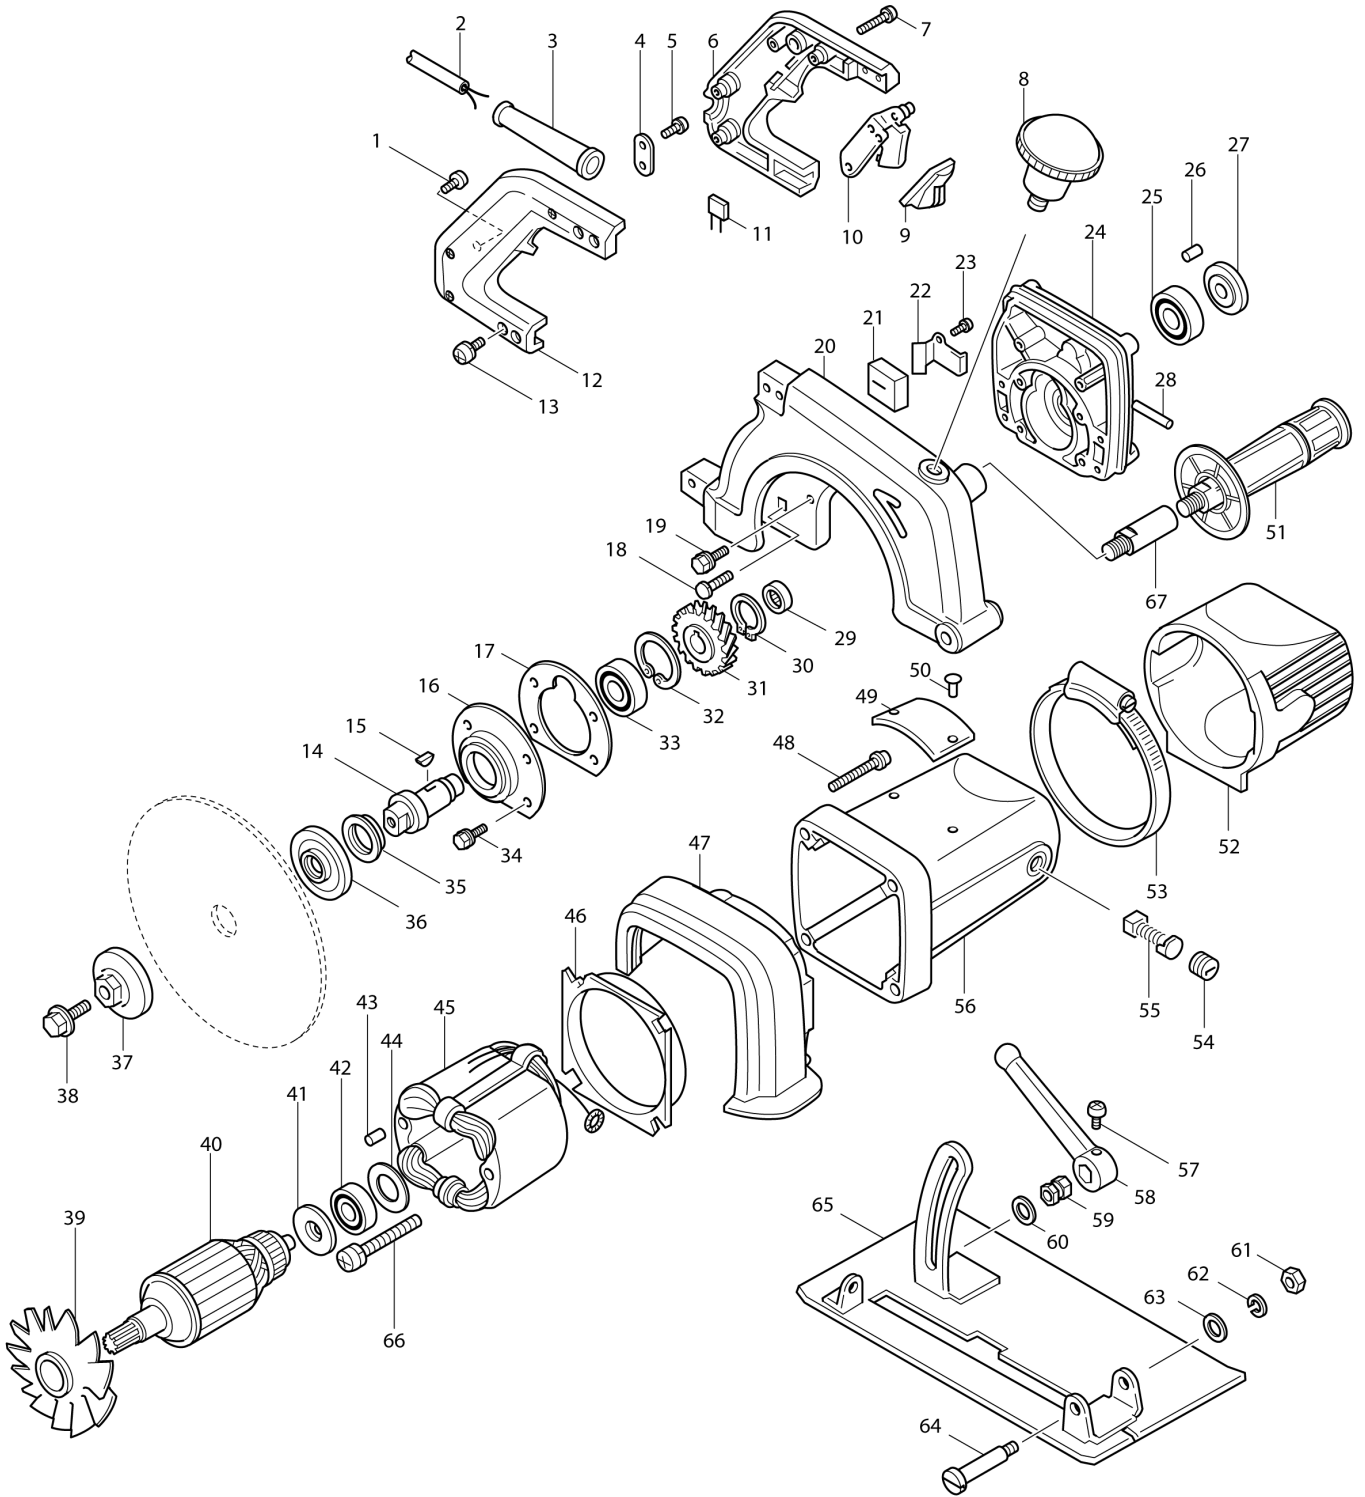

# Diagram / Parts List

**4107R**

**CUTTER 180MM**

(VN) 4107R / CUTTER 180MM

<b>VN</b>	<b>VIETNAM</b>
-----------	----------------