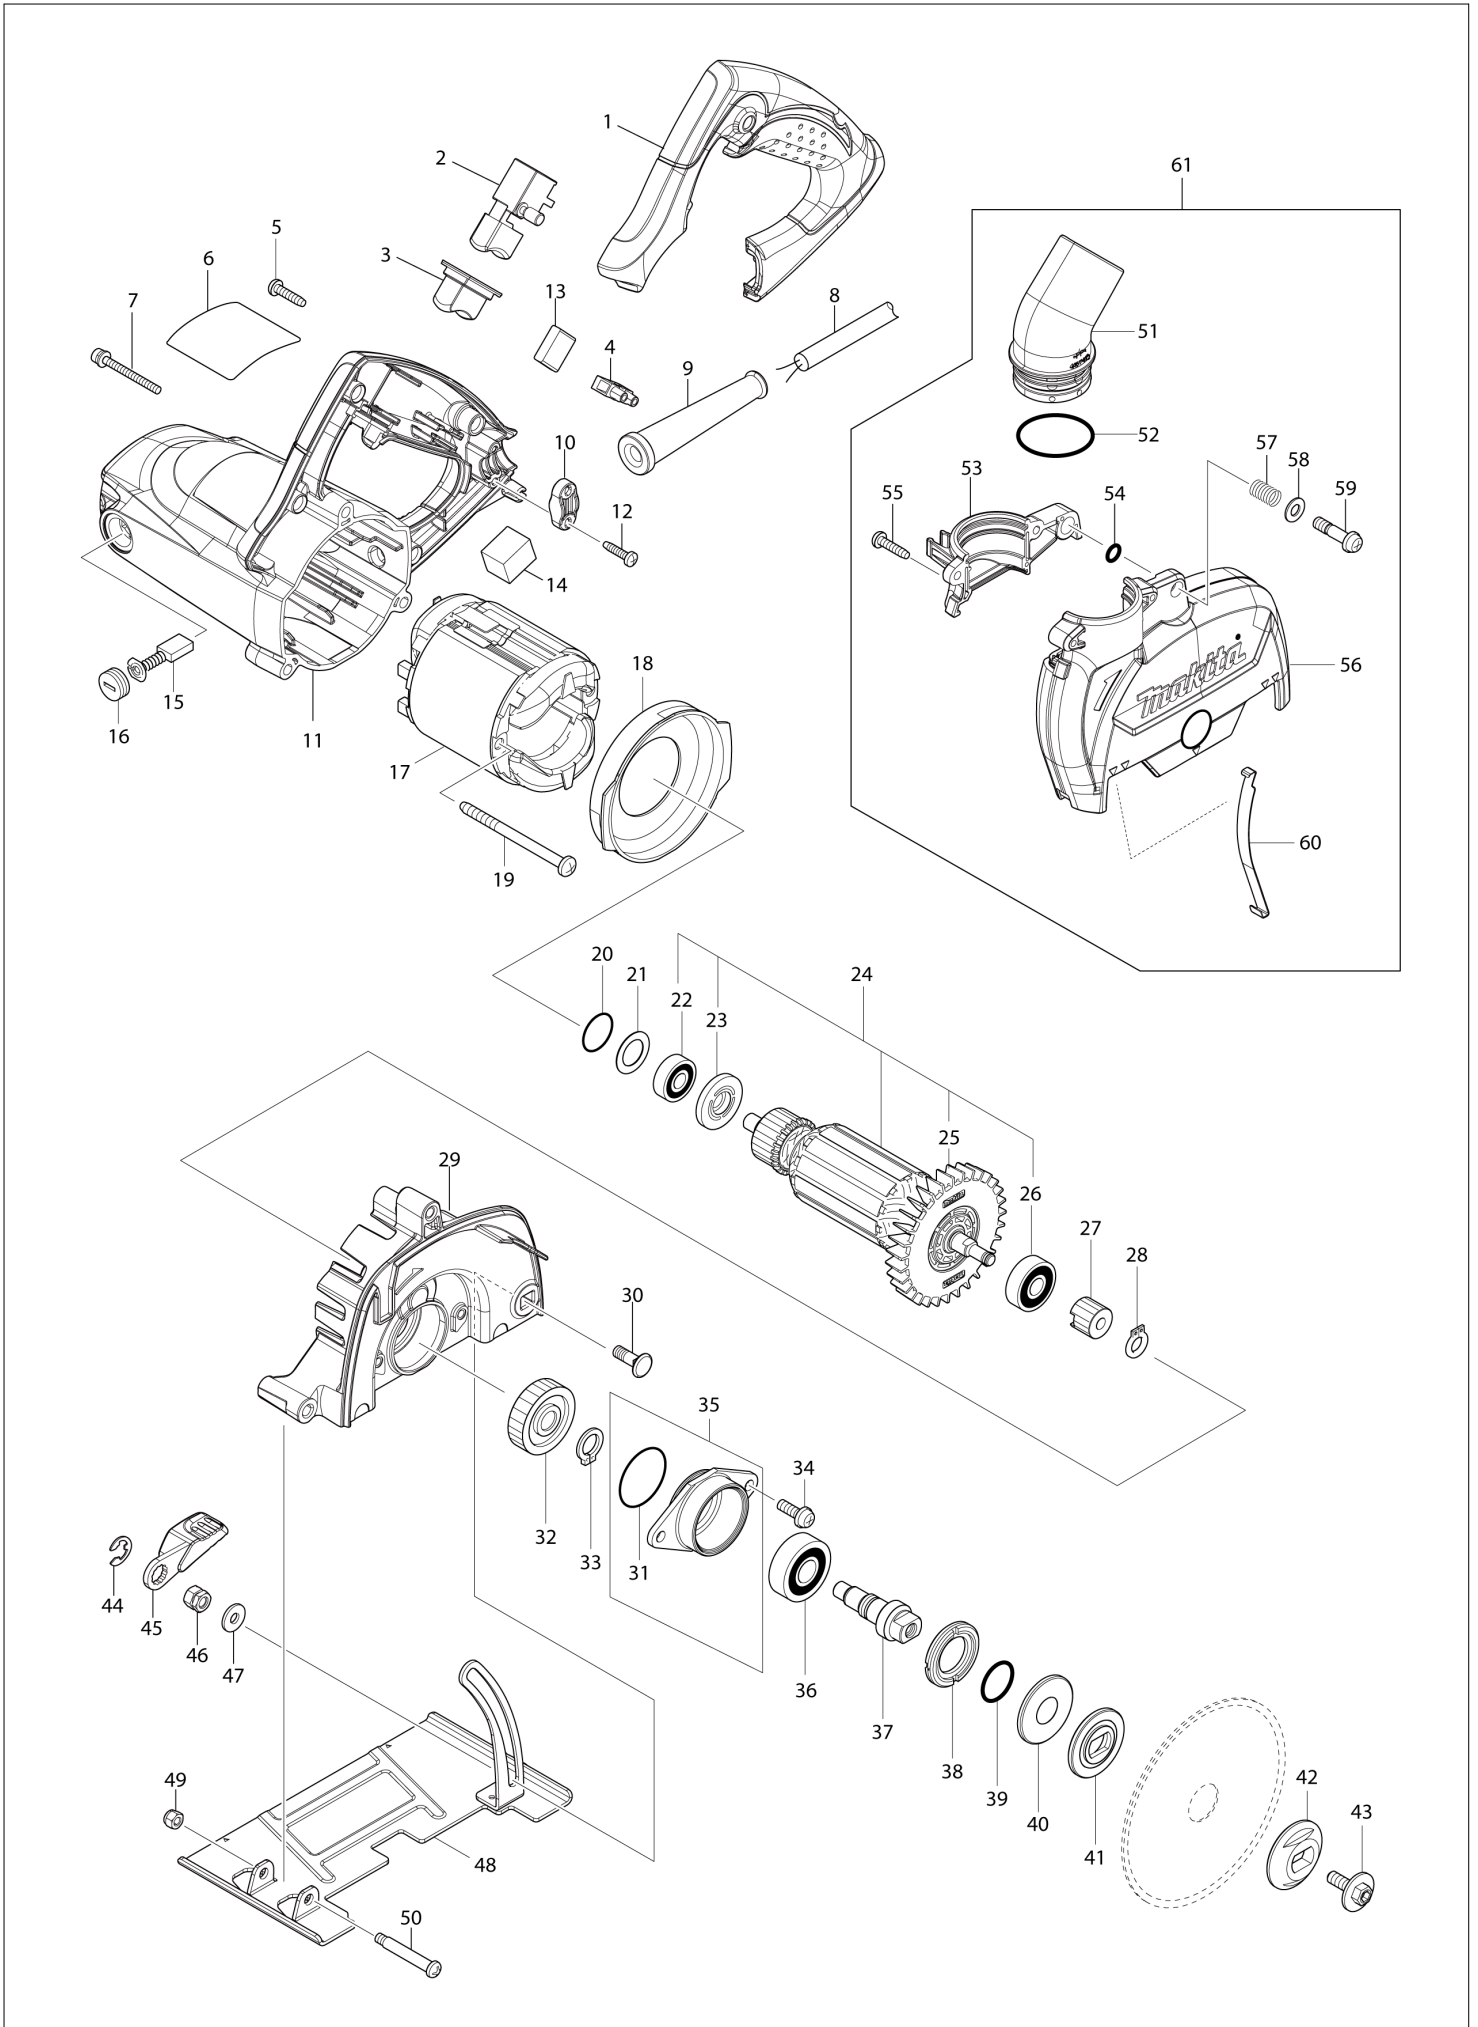

VN	VIETNAM
----	---------

Diagram / Parts List

4100KB

125MM DUSTLESS CUTTER

(VN) 4100KB / 125MM DUSTLESS CUTTER

VN	VIETNAM
-----------	----------------

4100KB / 125MM DUSTLESS CUTTER

Item	Sub	Parts No.	Parts Description	Qty	I/C	E/C No.	Close No.	Remark
001		450838-7	HANDLE COVER	1				
002		651281-5	SWITCH SGEL115CDY-5	1				
003		421812-2	DUST COVER	1				
005		265995-6	TAPPING SCREW 4X18	4				
006		853U04-5	4100KB NAME PLATE	1				
007		911263-2	PAN HEAD SCREW M5X40	3				
008		691015-4	POWER SUPPLY CORD 0.75-2-2.5	1				
009		682574-9	CORD GUARD 10-90	1				
010		687140-7	STRAIN RELIEF	1				
011		141726-6	MOTOR HOUSING COMPLETE	1				
	C10	643708-9	BRUSH HOLDER 5-11	2				
012		265995-6	TAPPING SCREW 4X18	2				
015		B-80379	CARBON BRUSH SET CB-303A	1				
016		643750-0	BRUSH HOLDER CAP 7-11	2				
017		599095-3	FIELD ASSY 220V	1				
	C10	654020-2	RING TERMINAL	2				
	C20	654501-6	CONNECTOR P-1.25	2				
018		450839-5	BUFFLE PLATE	1				
019		266038-7	TAPPING SCREW 5X70	2				
020		213262-3	O RING 18	1				
021		253192-6	FLAT WASHER 14	1				
022		211395-8	BALL BEARING 608LLU	1				
023		681644-1	INSULATION WASHER	1				
024		510221-1	ARMATURE ASS'Y 220V	1				
	D10		INC. 22,23,25,26					
025		240109-8	FAN 70	1				
026		211092-6	BALL BEARING 629DDW	1				
027		226695-3	HELICAL GEAR 17	1				
028		961002-0	RETAINING RING S-6	1				
029		144781-7	GEAR HOUSING COMPLETE	1				
	C10	213445-5	O-RING 26	1				
030		251586-9	FLAT HEAD SQUARE NECK BOLT M6X	1				
031		213444-7	O RING 30	1				
032		226696-1	HELICAL GEAR 44	1				
033		961052-5	RETAINING RING S-12	1				
034		911223-4	PAN HEAD SCREW M5X16	2				
035		135948-8	BEARING BOX ASSEMBLY	1				
	D10		INC. 31					
036		211129-9	BALL BEARING 6201DDW	1				
037		325603-2	SPINDLE	1				
038		285858-0	BEARING RETAINER 19-33	1				
039		213279-6	O RING 18	1				
040		253397-8	CUP WASHER 15	1				
041		224423-0	INNER FLANGE 36	1				
042		224424-8	OUTER FLANGE 36	1				
043		266510-9	HEX. SOCKET HEX. BOLT M6X18	1				
044		257982-9	BOW STOP RING E-8	1				
045		271443-5	LEVER 49	1				
046		264103-6	HEX. NUT M6	1				
047		253111-2	FLAT WASHER 6	1				
048		161775-7	BASE	1				
049		252103-8	HEX. LOCK NUT M5-8	1				
050		266515-9	+ PAN HEAD SCREW M5	1				
051		416741-2	ELBOW	1				
052		213460-9	O RING 35	1				
053		458035-9	DUST COVER R	1				
054		213005-3	O RING 5	1				
055		265995-6	TAPPING SCREW 4X18	2				
056		458605-4	DUST COVER L	1				
057		233267-7	COMPRESSION SPRING 7	1				
058		941151-9	FLAT WASHER 6	1				
059		265658-4	PAN HEAD SCREW M6X26	1				
060		347305-0	PLATE	1				
061		126911-2	DUST COVER ASSEMBLY	1				
A01		781041-2	WRENCH 22	1				