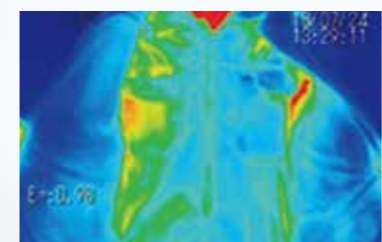

Áo khoát và áo ghi lê làm ấm

Thời gian sử dụng
tối đa
7.0 h
Chế độ : độ Cao
Pin : BL1850B

Tác động của nhiệt

khi mặc ở nhiệt độ âm 5 độ C (chế độ cao)

khi tắt nguồn

15 phút sau khi mở nguồn

3 chế độ cài đặt