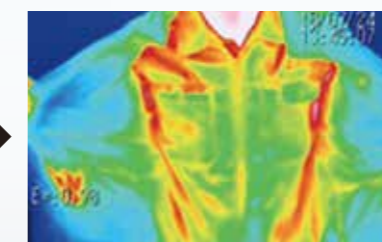

Áo khoát và áo ghi lê làm ấm

Thời gian sử dụng
tối đa
7.0 h
Chế độ : độ Cao
Pin : BL1850B

Tác động của nhiệt

khi mặc ở nhiệt độ âm 5 độ C (chế độ cao)

khi tắt nguồn

15 phút sau khi mở nguồn

3 chế độ cài đặt

Thời gian sử dụng liên tục trên 1 lần sạc đầy pin

Thấp **Trung bình** **Cao**
 29h 11h 7h

với pin BL1850 (pin 18V-5.0Ah)

5 điểm làm ấm

■ DCJ205 / CJ105D ■ DCJ206 / CJ106D

ngực trái, ngực phải, sau lưng được cung cấp nhiệt làm ấm

4 điểm làm ấm

■ DCV202 / CV102D

Ngực trái, ngực phải và sau lưng, cổ được cung cấp nhiệt làm ấm .

Khả năng chịu gió và nước.

ngăn chặn sự xâm nhập của nước như mưa nhẹ.

Lót lông cừu

làm ấm cơ thể ngay cả khi tắt nguồn