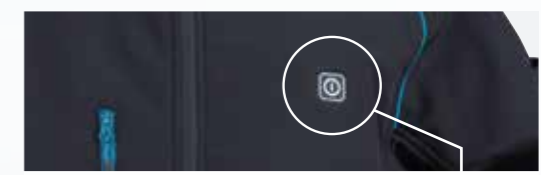

3 chế độ cài đặt

Thời gian sử dụng liên tục trên 1 lần sạc đầy pin

Thấp **Trung bình** **Cao**
29h 11h 7h

với pin BL1850 (pin 18V-5.0Ah)