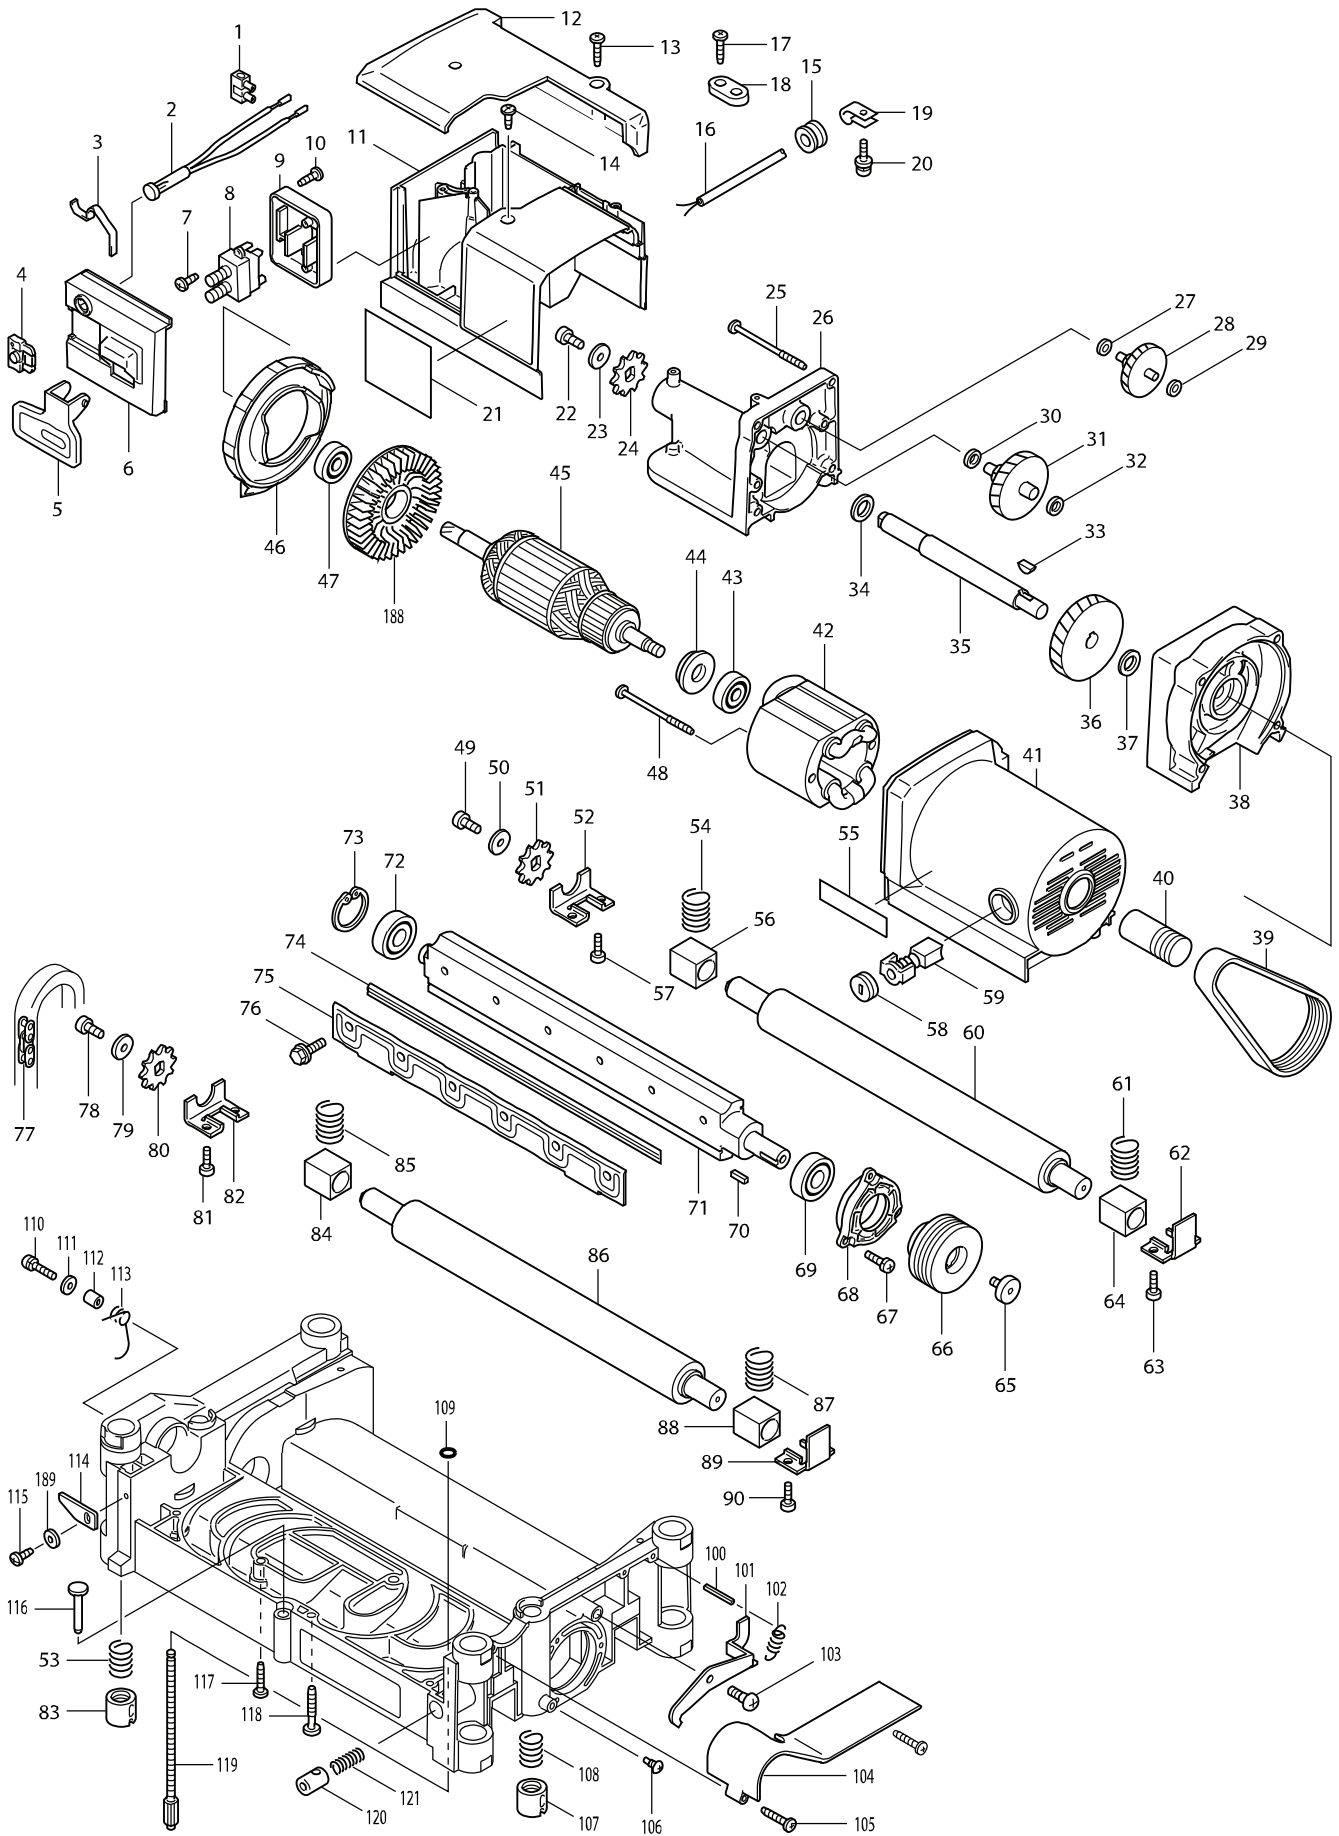

# Mã số 2012NB PLANER 304MM