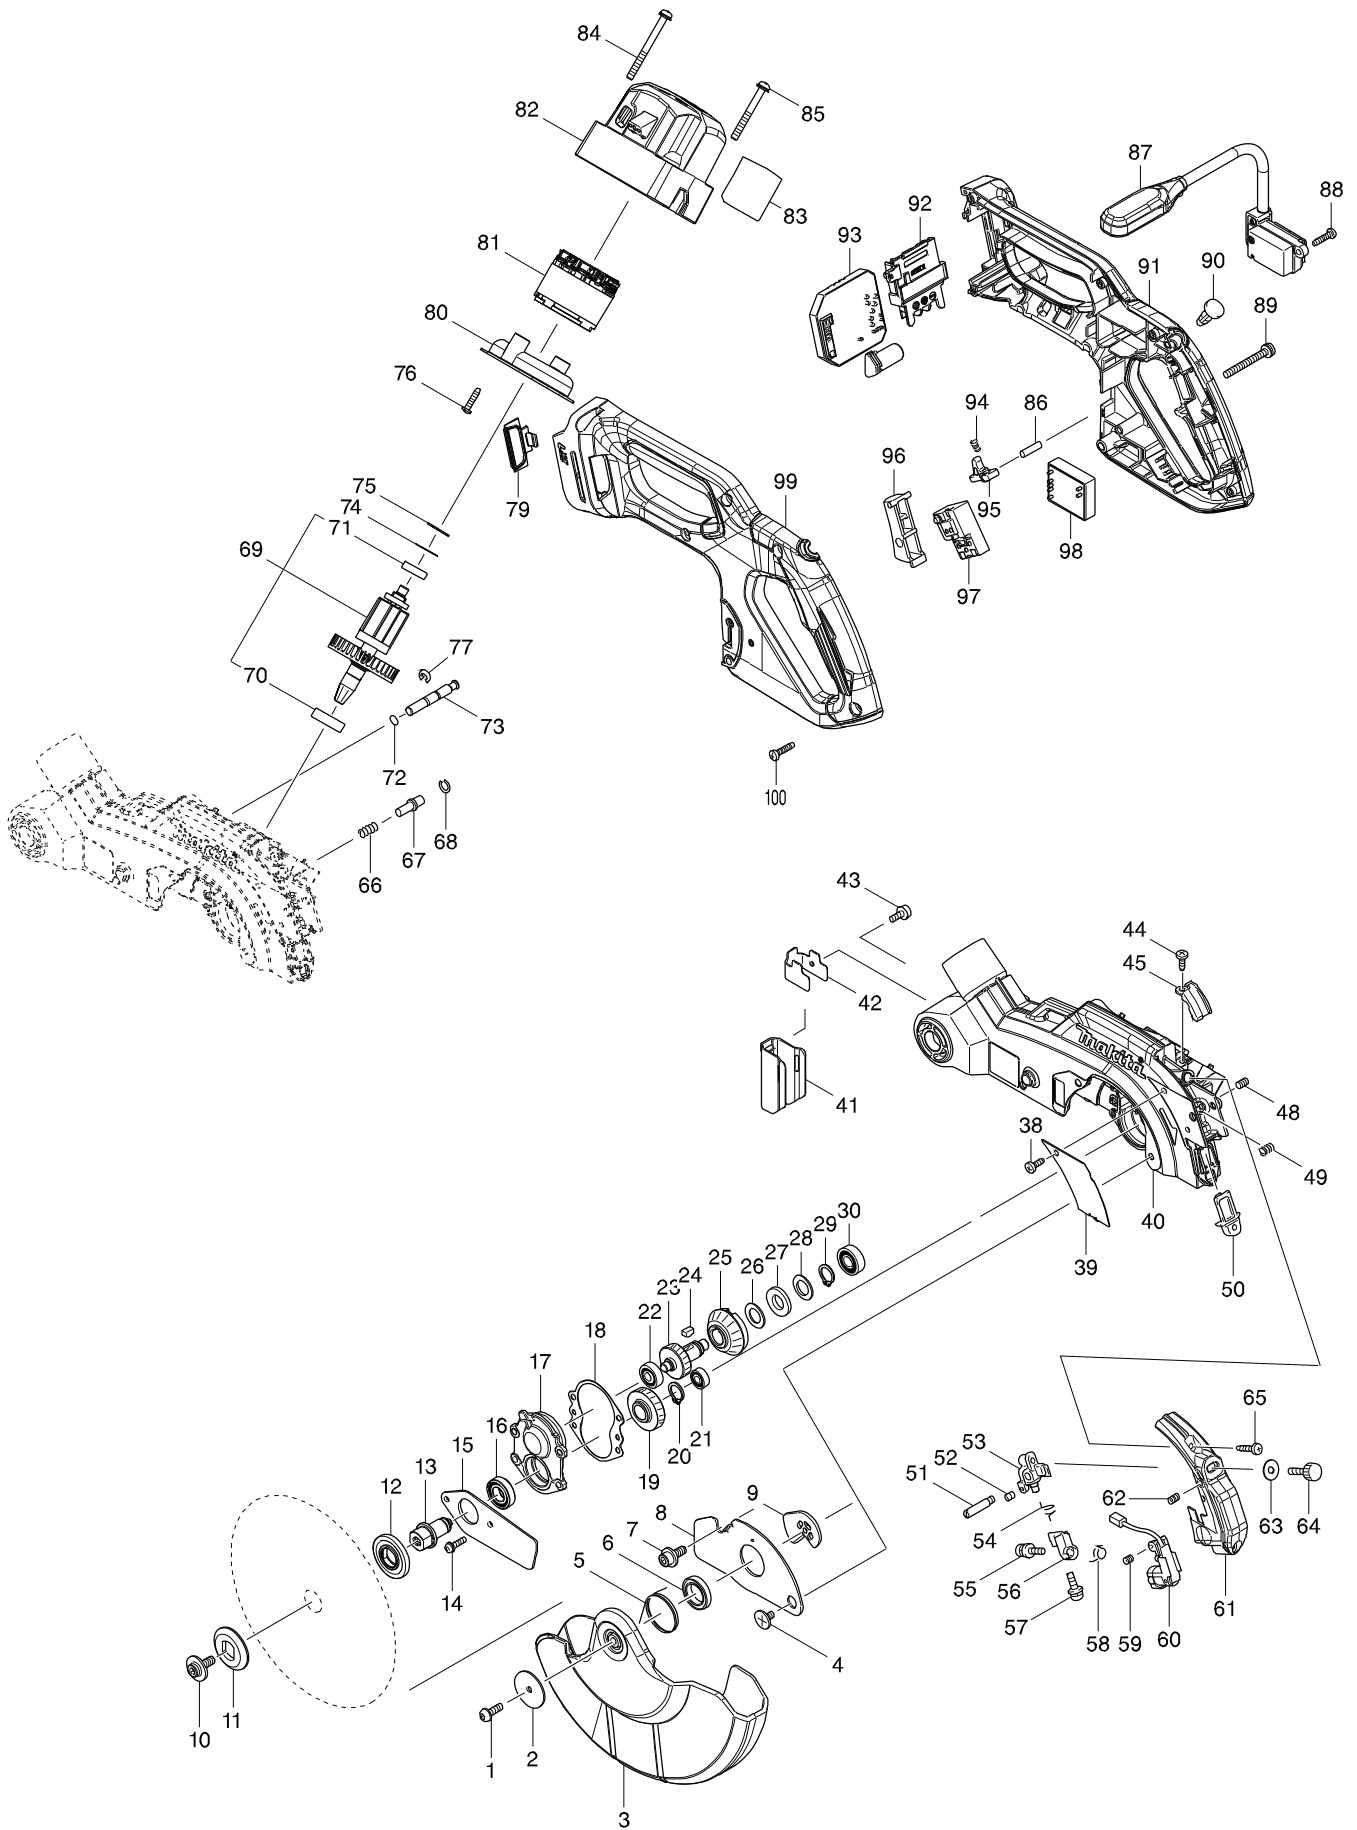

# Mã số DLS600 165MM CORDLESS MITER SAW