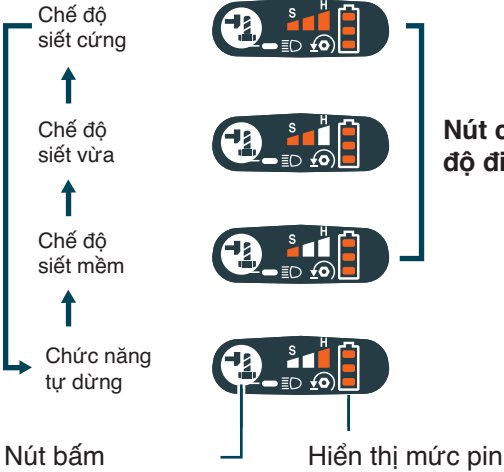

# Máy siết bu lông dùng pin

**DTW285** 1/2" (12.7 mm)  
**DTW284** 1/2" (12.7 mm)

Satisfy Professional's Needs

## Chức năng tự dừng

Chức năng này chỉ hoạt động khi bóp giữ công tắc và chiều quay của máy ngược chiều kim đồng hồ. Khi đai ốc / bu lông vừa được tháo ra, máy sẽ tự động dừng chức năng búa và ngừng quay trong 0.2 giây

Thiết kế gọn với tổng chiều dài chỉ 147mm

Bộ chống và đập phản quang

Máy được bảo vệ chắc chắn với 4 ốc siết

Đèn LED với chức năng sáng trước và tắt sau

Thay đổi tốc độ bằng công tắc bóp

Tay cầm thiết kế vừa vặn và bọc cao su mềm

Giúp cầm nắm thoải mái và điều khiển tốt hơn, đồng thời giảm thiểu mỏi và đau tay

Móc treo

Hình ảnh: DTW285