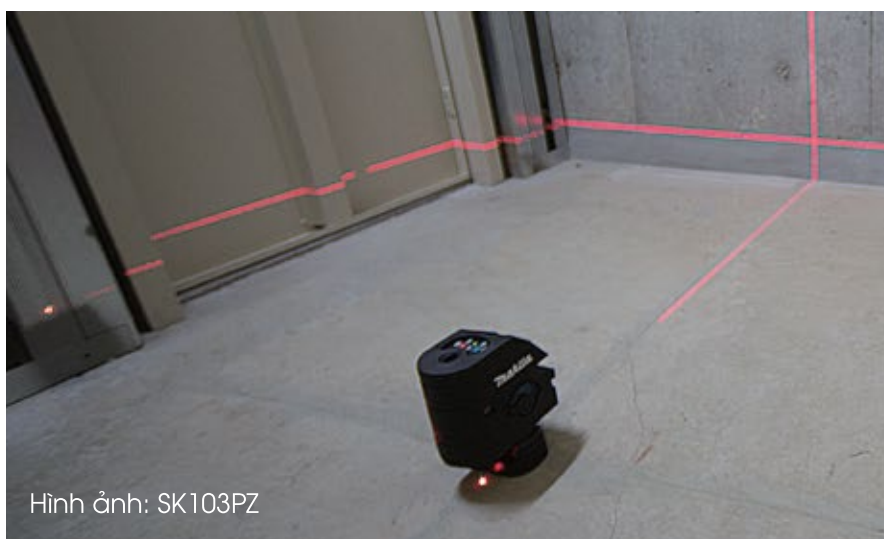

Máy cân mực Laze SK103PZ/ SK104Z

với 2 góc quạt ngang 180° giúp công việc chính xác hơn

- Góc quạt đứng & góc quạt ngang với chức năng tự đo
- 4 điểm laze thêm tính linh hoạt (chỉ SK103PZ)
- Khả năng nhìn được bằng mắt thường cao
- Thiết kế gọn nhẹ và thuận tiện
- Khóa quả lắc cho khả năng đo chéo
- Chống bụi và thấm nước (nhờ lớp bảo vệ IP54)

Kết hợp chức năng tự đo
đường laze/ điểm laze (chỉ SK103PZ)

SK103PZ (với điểm tia laze)

SK104Z

Hình ảnh: SK103PZ với bộ chỉnh lưu nam châm

Hình ảnh: SK103PZ

Máy cân mực laze	SK103PZ SK104Z
Phạm vi đo	Lên đến : 15m với máy dò : 60m
Phạm vi cân mực chính xác	±3mm / 10m
Phạm vi tự cân bằng	4±1
Góc quạt	ngang : 180° Đứng : 180°
Số điểm tia laze	4 (chỉ SK103PZ)
Số đường laze	2
Loại laze	laze lớp 2 : 635mm
Giá 3 chân	1/4"
Lớp bảo vệ	IP54
Trong lượng	0,53kg
Phụ kiện đi kèm: Bộ chỉnh lưu nam châm, bản mực tiêu, pin AA1,5Ah, túi có dây đeo	