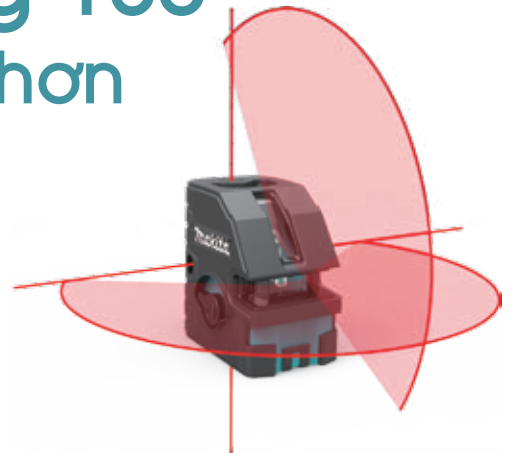

Máy cân mực Laze SK103PZ/ SK104Z

với 2 góc quạt ngang 180° giúp công việc chính xác hơn

- Góc quạt đứng & góc quạt ngang với chức năng tự đo
- 4 điểm laze thêm tính linh hoạt (chỉ SK103PZ)
- Khả năng nhìn được bằng mắt thường cao
- Thiết kế gọn nhẹ và thuận tiện
- Khóa quả lắc cho khả năng đo chéo
- Chống bụi và thấm nước (nhờ lớp bảo vệ IP54)

Kết hợp chức năng tự đo
đường laze/ điểm laze (chỉ SK103PZ)

SK103PZ (với điểm tia laze)

SK104Z

Hình ảnh: SK103PZ với bộ chỉnh lưu nam châm

Hình ảnh: SK103PZ

Máy cân mực laze	SK103PZ SK104Z
Phạm vi đo	Lên đến : 15m với máy dò : 60m
Phạm vi cân mực chính xác	±3mm / 10m
Phạm vi tự cân bằng	4±1
Góc quạt	ngang : 180° Đứng : 180°
Số điểm tia laze	4 (chỉ SK103PZ)
Số đường laze	2
Loại laze	laze lớp 2 : 635mm
Giá 3 chân	1/4"
Lớp bảo vệ	IP54
Trong lượng	0,53kg
Phụ kiện đi kèm: Bộ chỉnh lưu nam châm, bản mực tiêu, pin AA1,5Ah, túi có dây đeo	