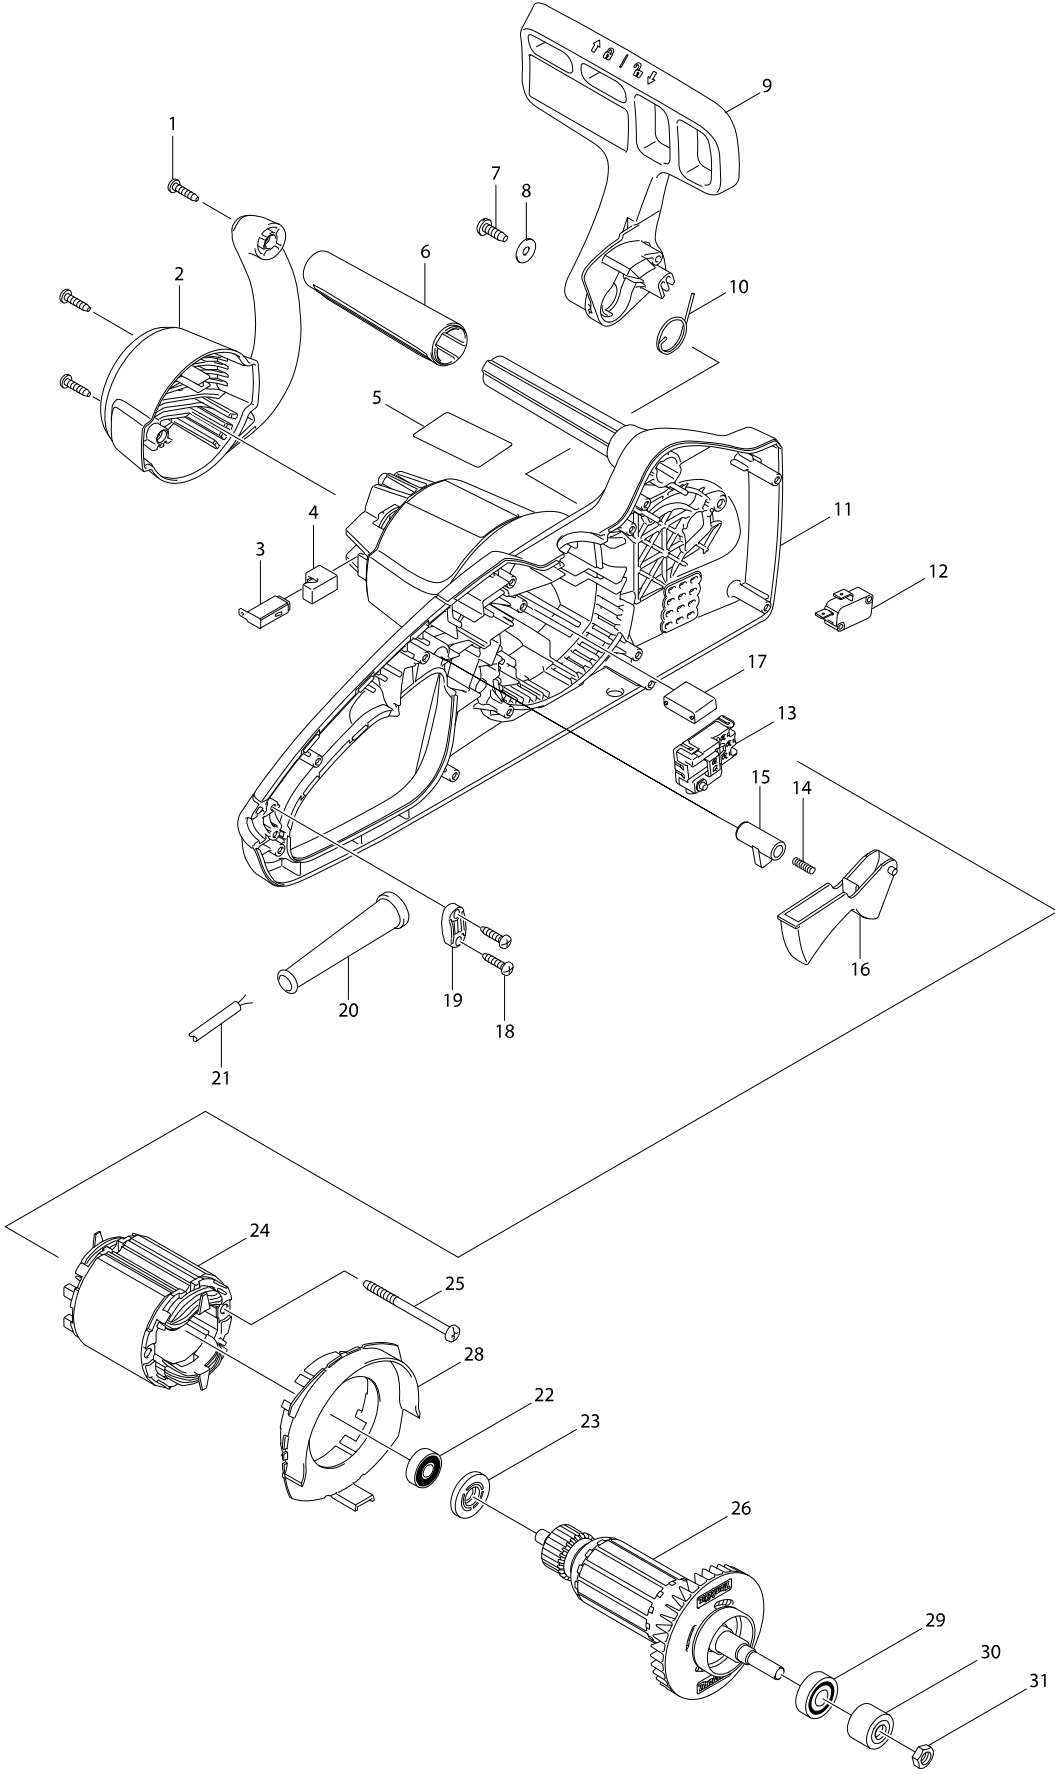

Mã số UC4041A 400MM ELECTRIC CHAIN SAW

Mã số UC4041A 400MM ELECTRIC CHAIN SAW