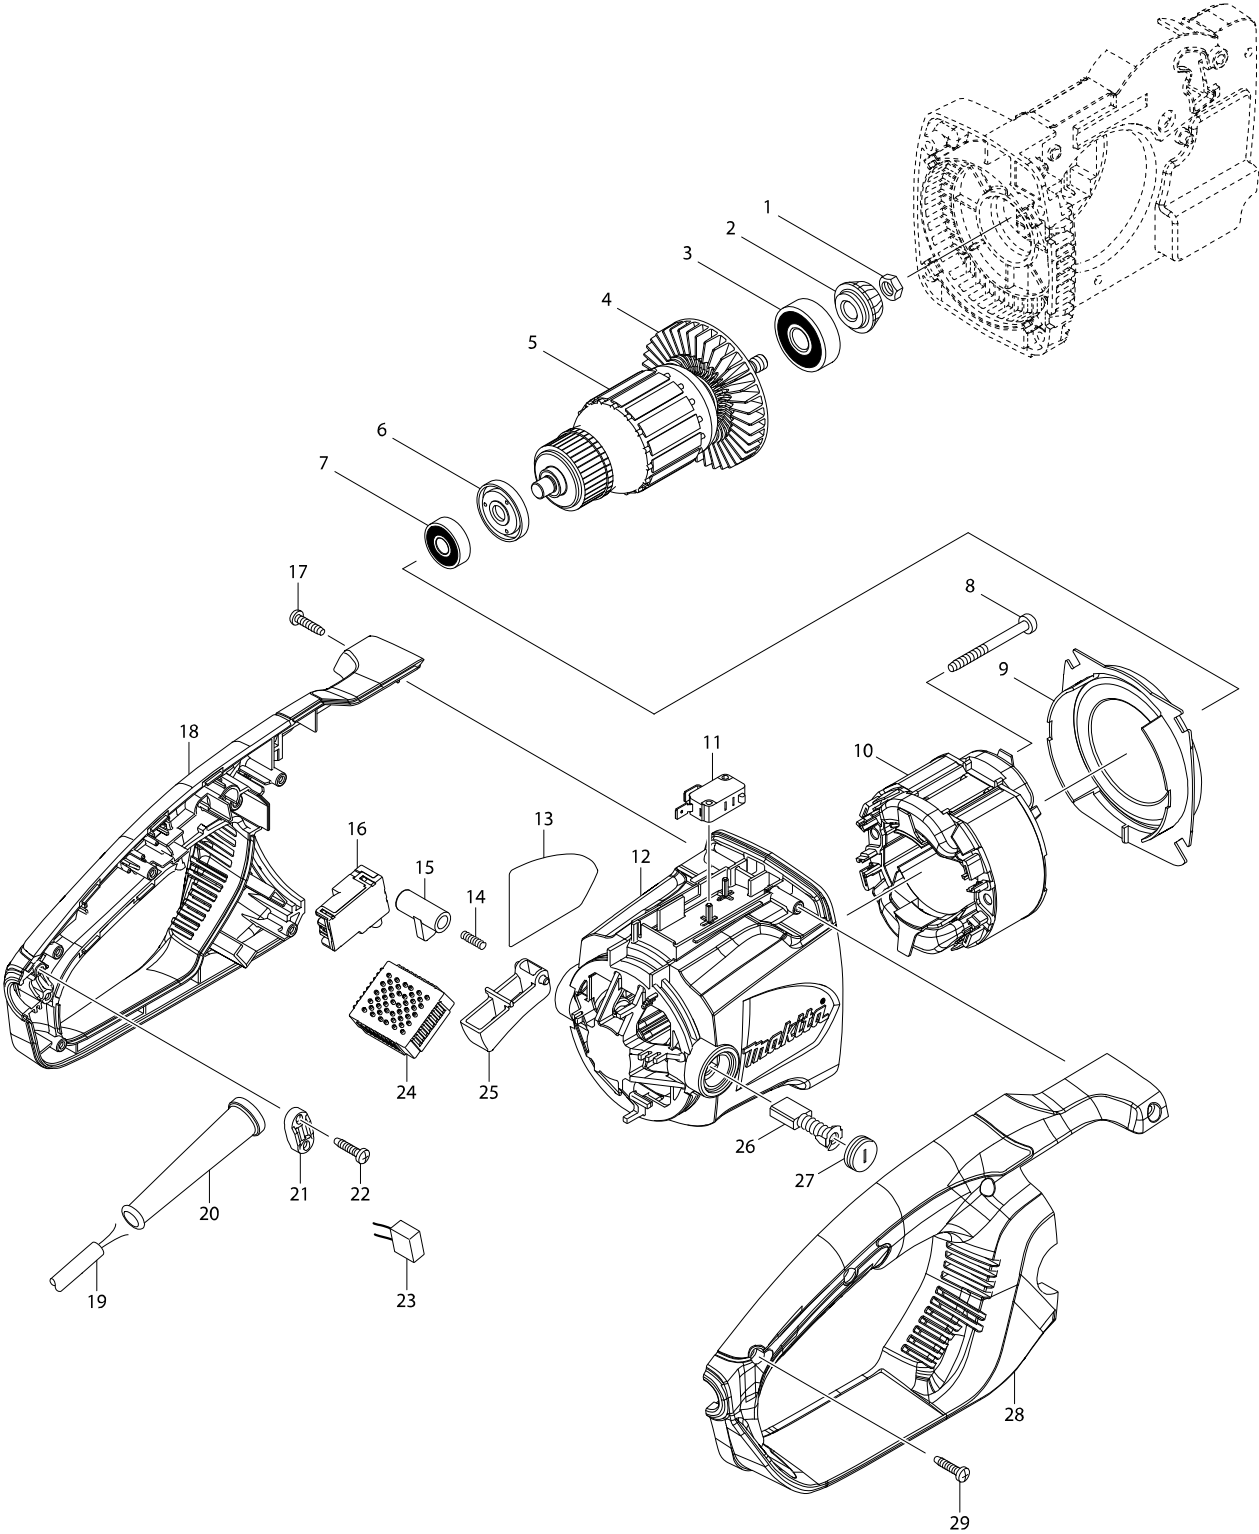

Mã số UC4551A ELECTRIC CHAIN SAW 450MM

# Mã số UC4551A ELECTRIC CHAIN SAW 450MM